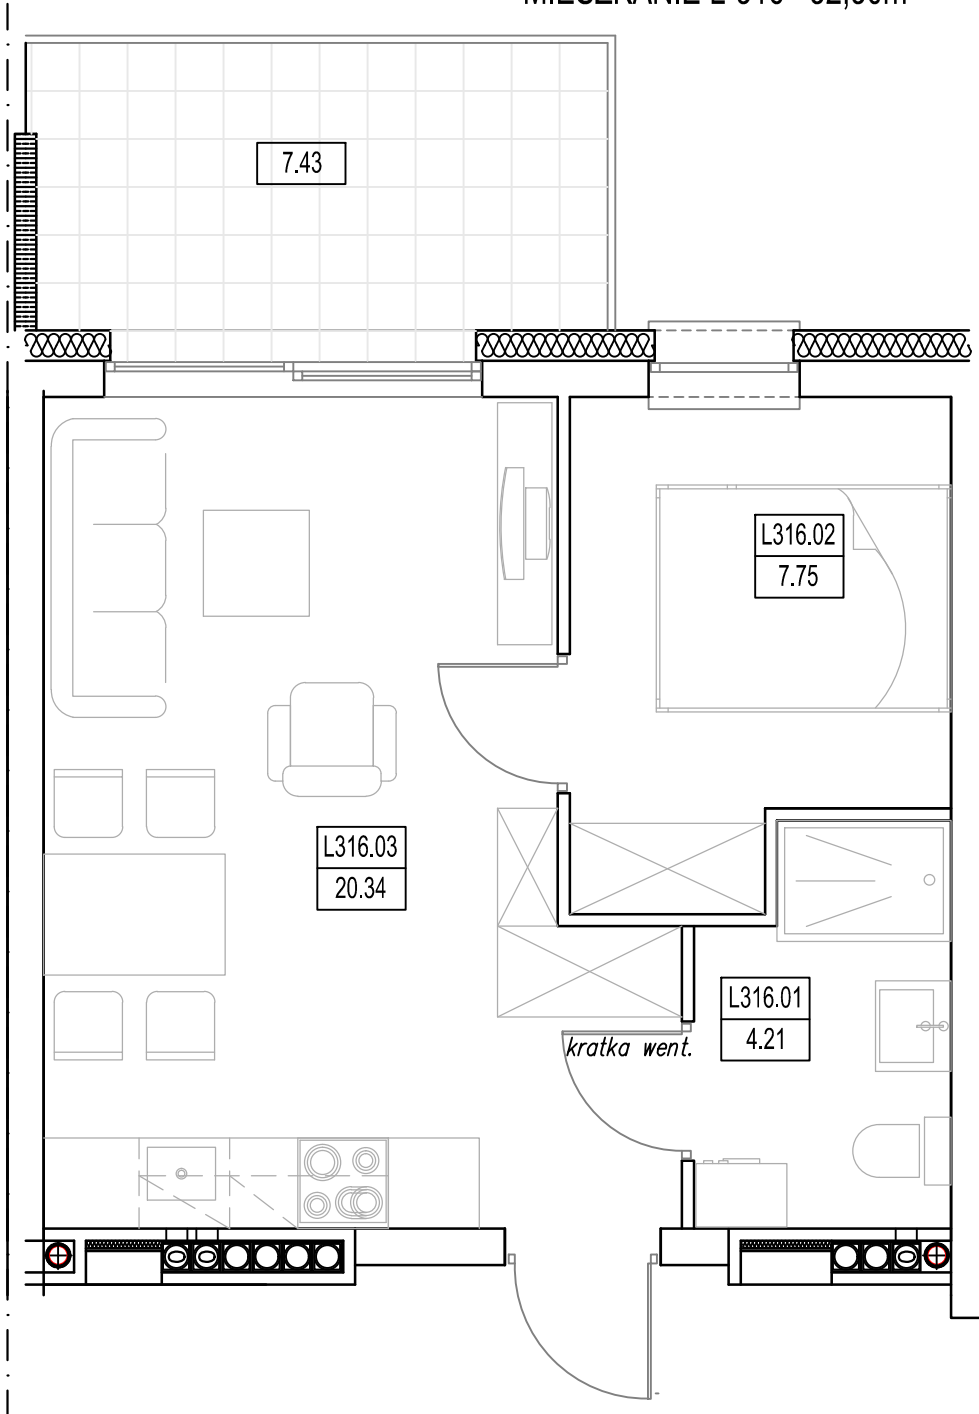

"BURSZTYNOWE OSIEDLE" - JANTAR UL. RYBACKA
 BUDYNEK "L", PIĘTRO II
 MIESZKANIE L-316 32,30m²

MIESZKANIE L-316 (2 POKOJE)			
L316.01	Łazienka	4.21	4.21
L316.02	Pokój	7.75	7.75
L316.03	Pokój/aneks kuch.	20.34	20.34
RAZEM MIESZKANIE L-316		32.30	32.30

BUDYNEK "L"