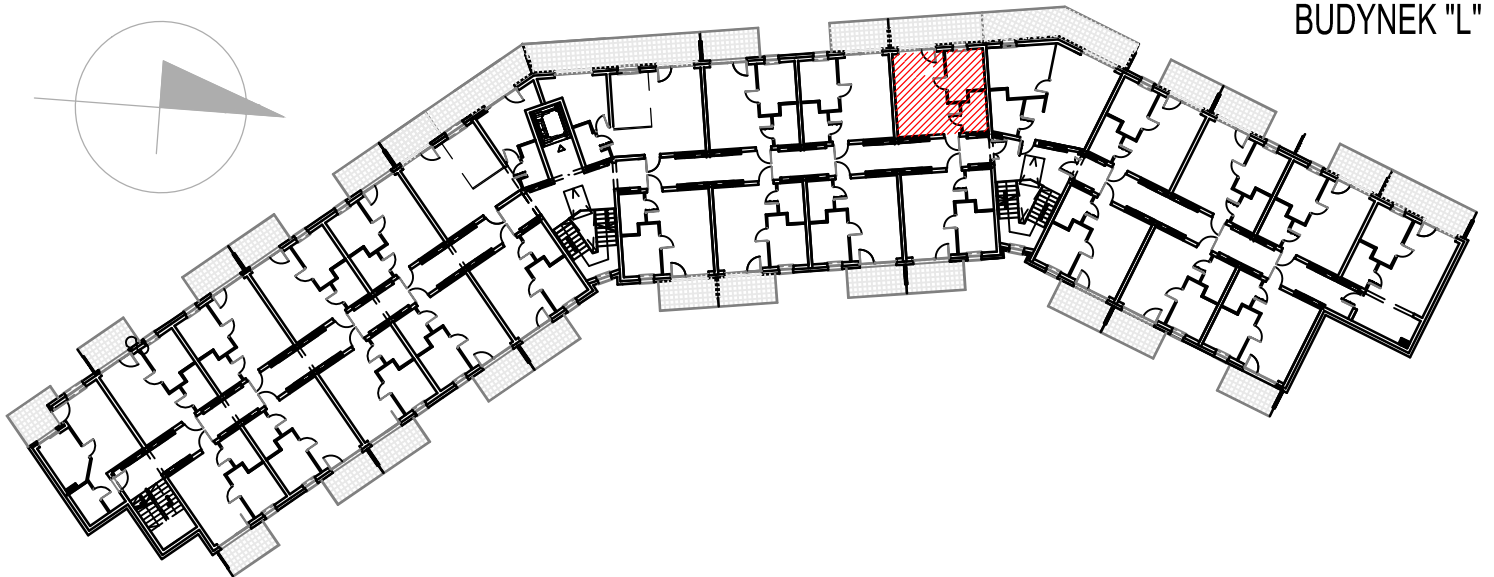

"BURSZTYNOWE OSIEDLE" - JANTAR UL. RYBACKA
 BUDYNEK "L", PIĘTRO II
 MIESZKANIE L-316 32,30m²

MIESZKANIE L-316 (2 POKOJE)			
L316.01	Łazienka	4.21	4.21
L316.02	Pokój	7.75	7.75
L316.03	Pokój/aneks kuch.	20.34	20.34
RAZEM MIESZKANIE L-316		32.30	32.30

BUDYNEK "L"