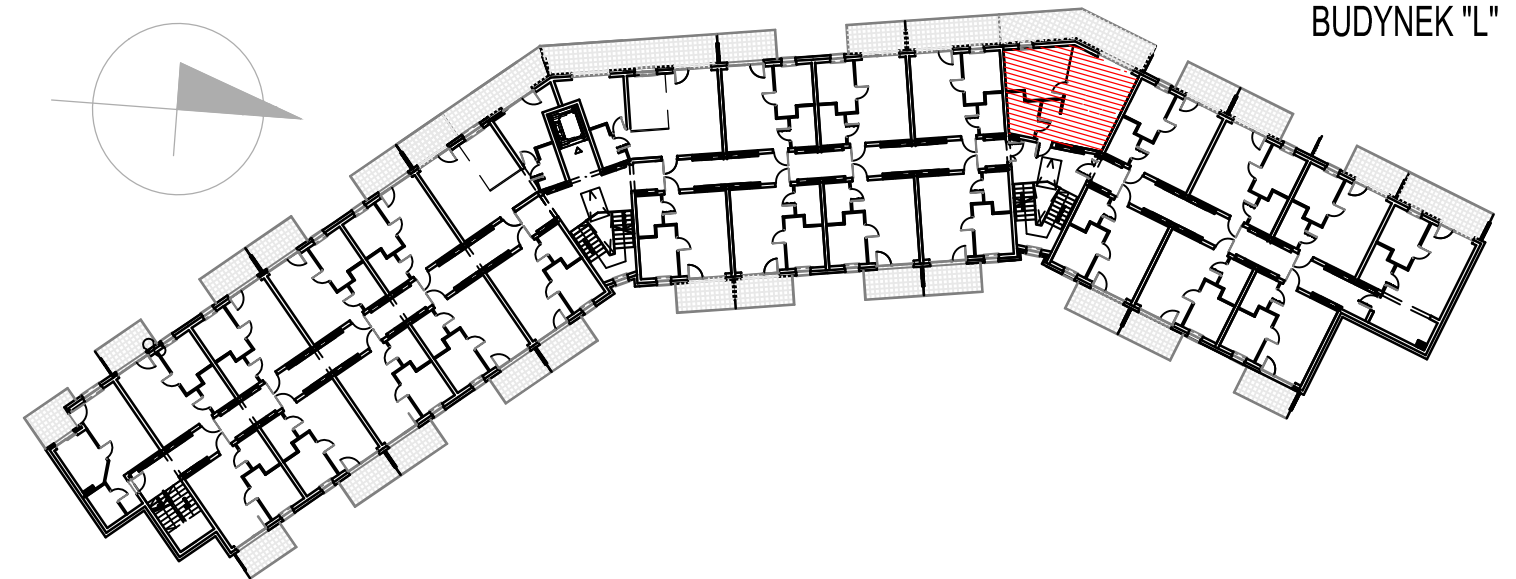

"BURSZTYNOWE OSIEDLE" - JANTAR UL. RYBACKA

BUDYNEK "L", PIĘTRO II

MIESZKANIE L-327 45.65m²

MIESZKANIE L-327 (2 POKOJE)			
L327.01	Łazienka	5.19	5.19
L327.02	Pokój	13.50	13.50
L327.03	Pokój/aneks kuch.	26.96	26.96
RAZEM MIESZKANIE L-327		45.65	45.65

BUDYNEK "L"