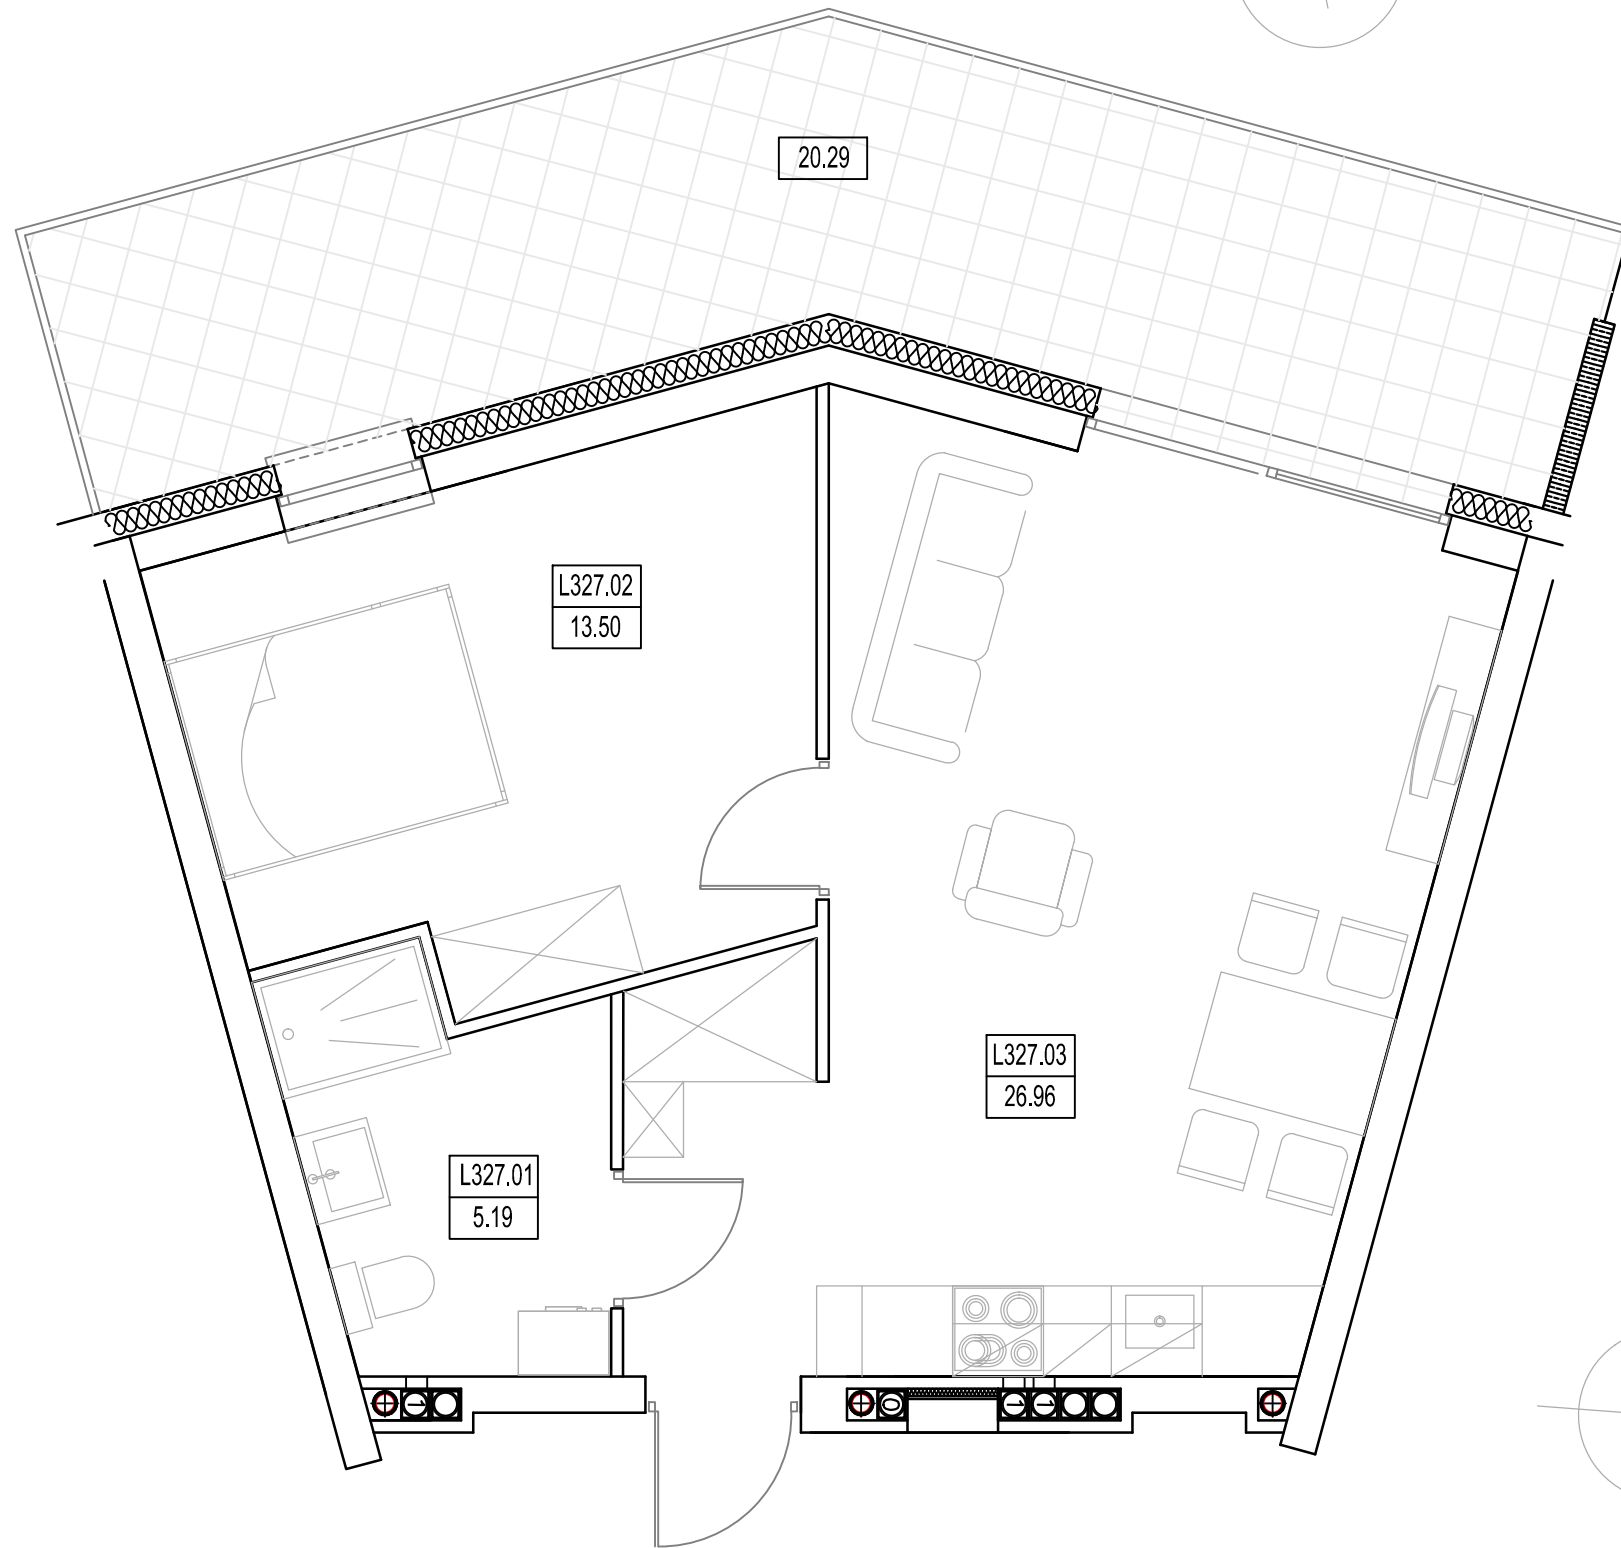

"BURSZTYNOWE OSIEDLE" - JANTAR UL. RYBACKA

BUDYNEK "L", PIĘTRO II

MIESZKANIE L-327 45.65m²

MIESZKANIE L-327 (2 POKOJE)			
L327.01	Łazienka	5.19	5.19
L327.02	Pokój	13.50	13.50
L327.03	Pokój/aneks kuch.	26.96	26.96
RAZEM MIESZKANIE L-327		45.65	45.65

BUDYNEK "L"