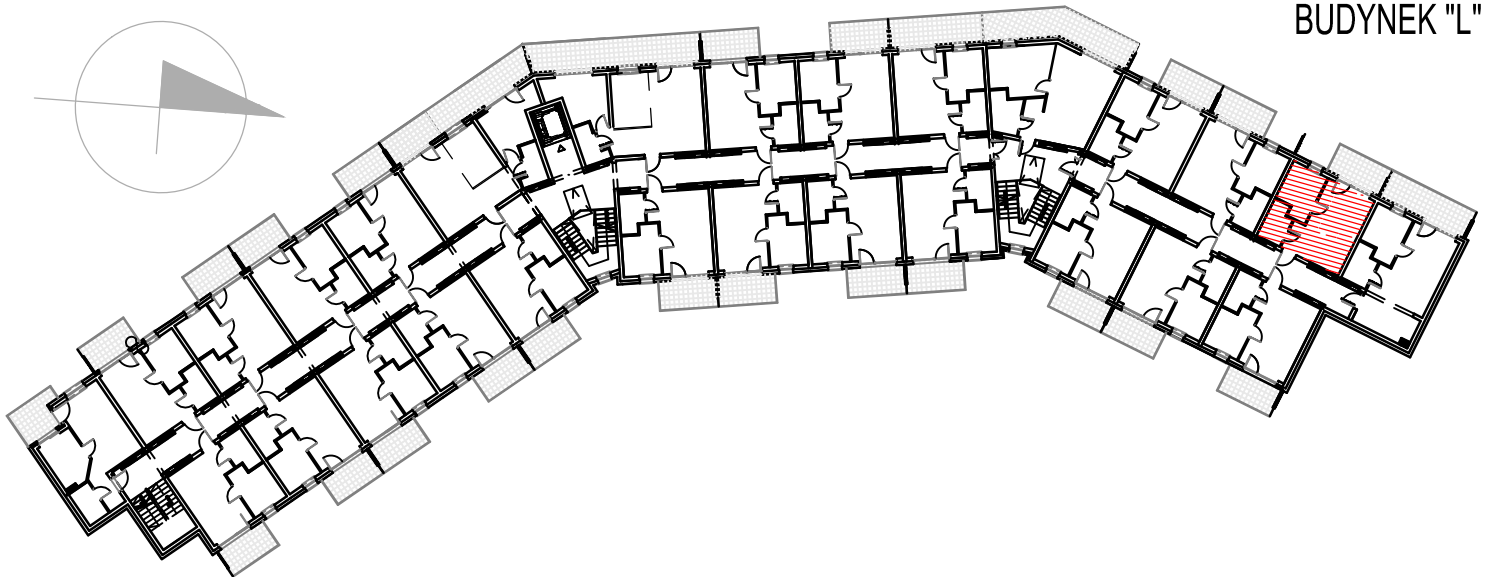

"BURSZTYNOWE OSIEDLE" - JANTAR UL. RYBACKA
 BUDYNEK "L", PIĘTRO II
 MIESZKANIE L-324 32,30m²

MIESZKANIE L-324 (2 POKOJE)			
L324.01	Łazienka	4.21	4.21
L324.02	Pokój	7.75	7.75
L324.03	Pokój/aneks kuch.	20.34	20.34
RAZEM MIESZKANIE L-324		32.30	32.30

BUDYNEK "L"