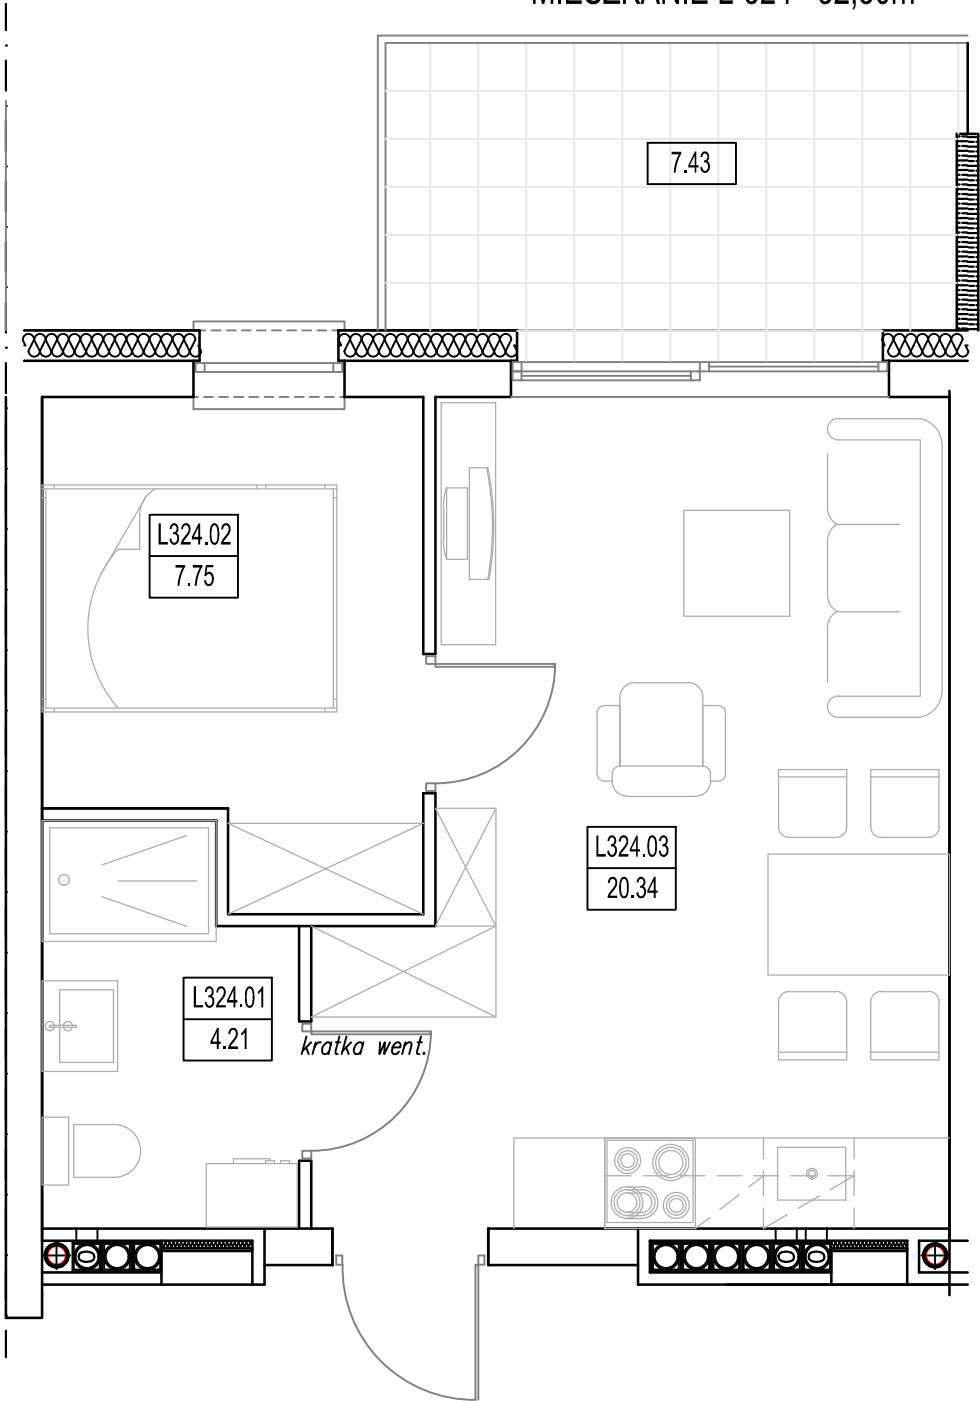

"BURSZTYNOWE OSIEDLE" - JANTAR UL. RYBACKA
 BUDYNEK "L", PIĘTRO II
 MIESZKANIE L-324 32,30m²

MIESZKANIE L-324 (2 POKOJE)			
L324.01	Łazienka	4.21	4.21
L324.02	Pokój	7.75	7.75
L324.03	Pokój/aneks kuch.	20.34	20.34
RAZEM MIESZKANIE L-324		32.30	32.30

BUDYNEK "L"