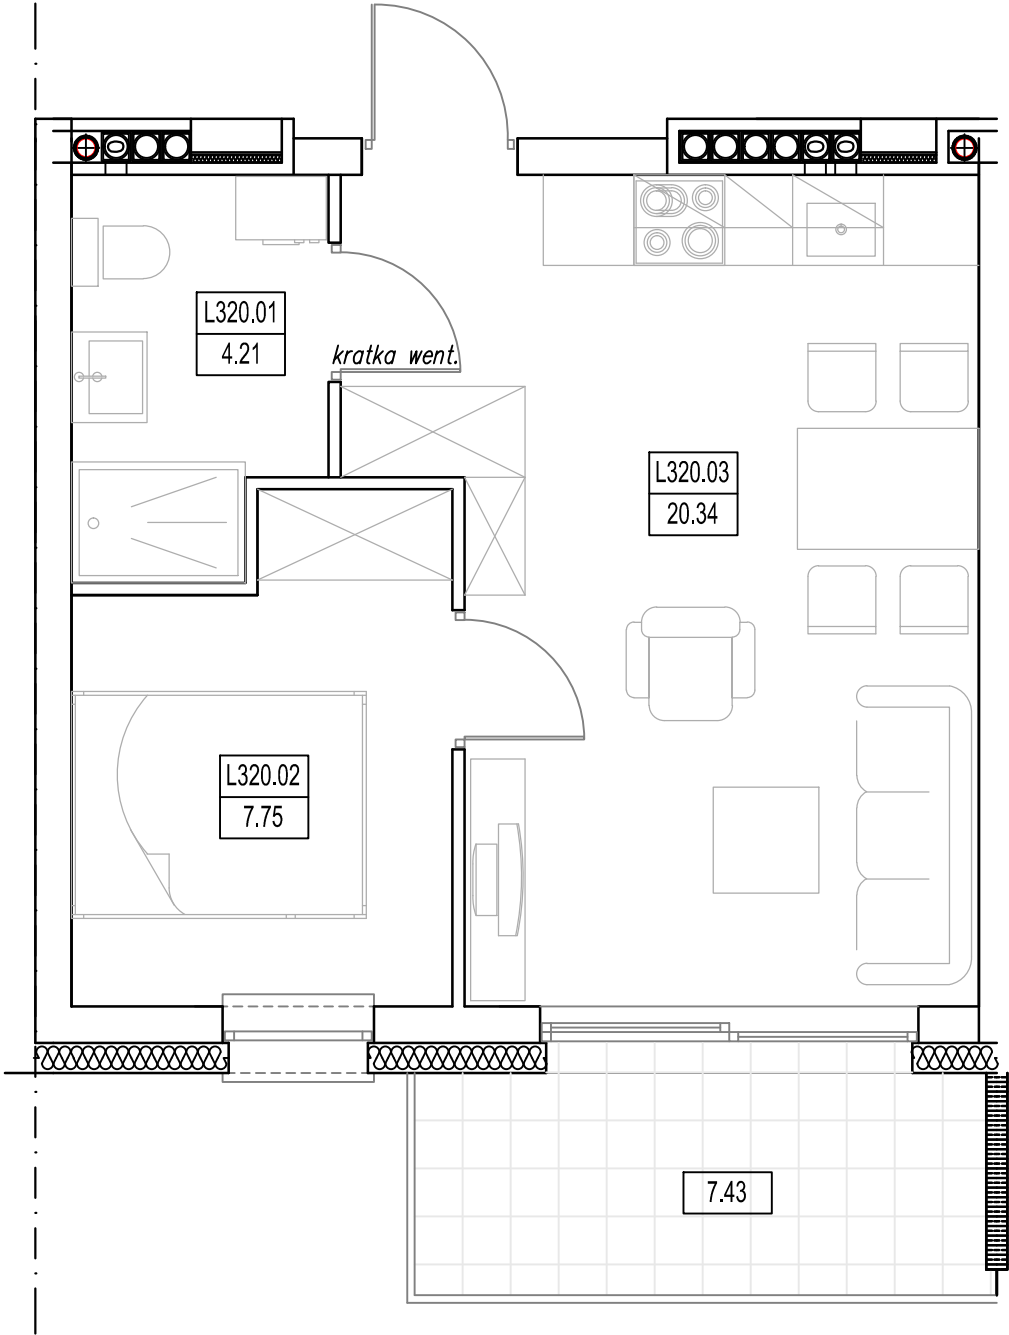

"BURSZTYNOWE OSIEDLE" - JANTAR UL. RYBACKA
 BUDYNEK "L", PIĘTRO II
 MIESZKANIE L-320 32,30m²

MIESZKANIE L-320 (2 POKOJE)			
L320.01	Łazienka	4.21	4.21
L320.02	Pokój	7.75	7.75
L320.03	Pokój/aneks kuch.	20.34	20.34
RAZEM MIESZKANIE L-320		32.30	32.30

BUDYNEK "L"