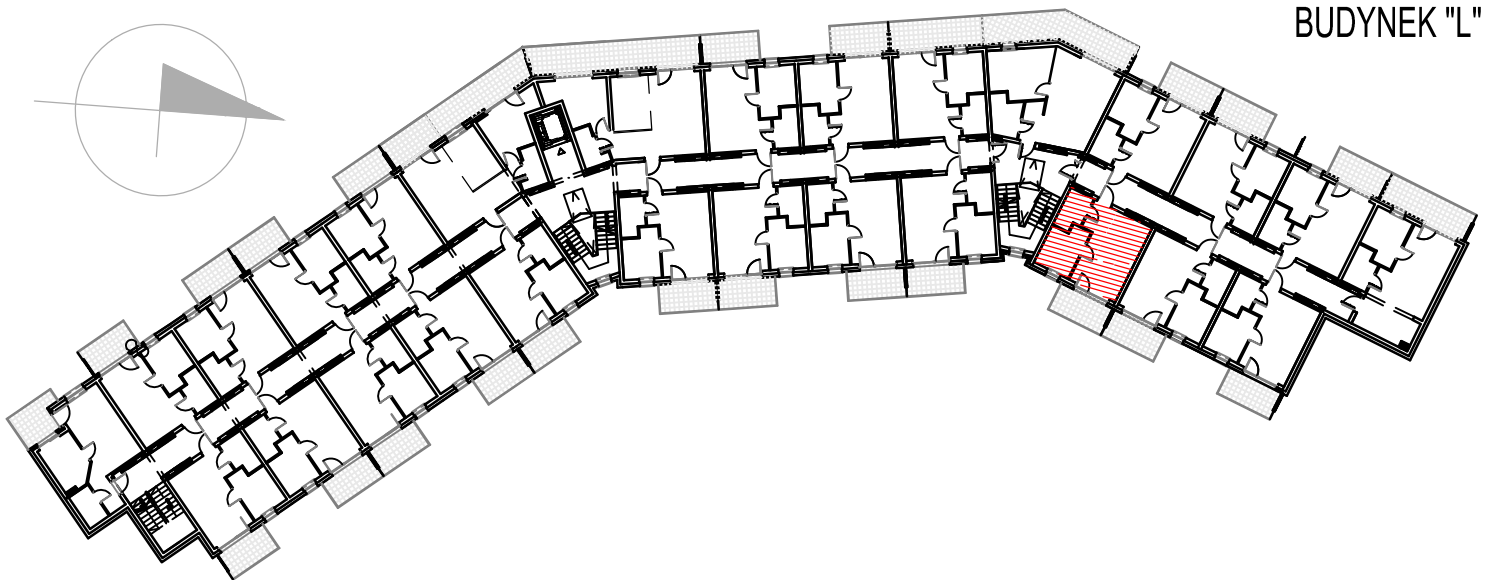

"BURSZTYNOWE OSIEDLE" - JANTAR UL. RYBACKA
 BUDYNEK "L", PIĘTRO II
 MIESZKANIE L-320 32,30m²

MIESZKANIE L-320 (2 POKOJE)			
L320.01	Łazienka	4.21	4.21
L320.02	Pokój	7.75	7.75
L320.03	Pokój/aneks kuch.	20.34	20.34
RAZEM MIESZKANIE L-320		32.30	32.30

BUDYNEK "L"