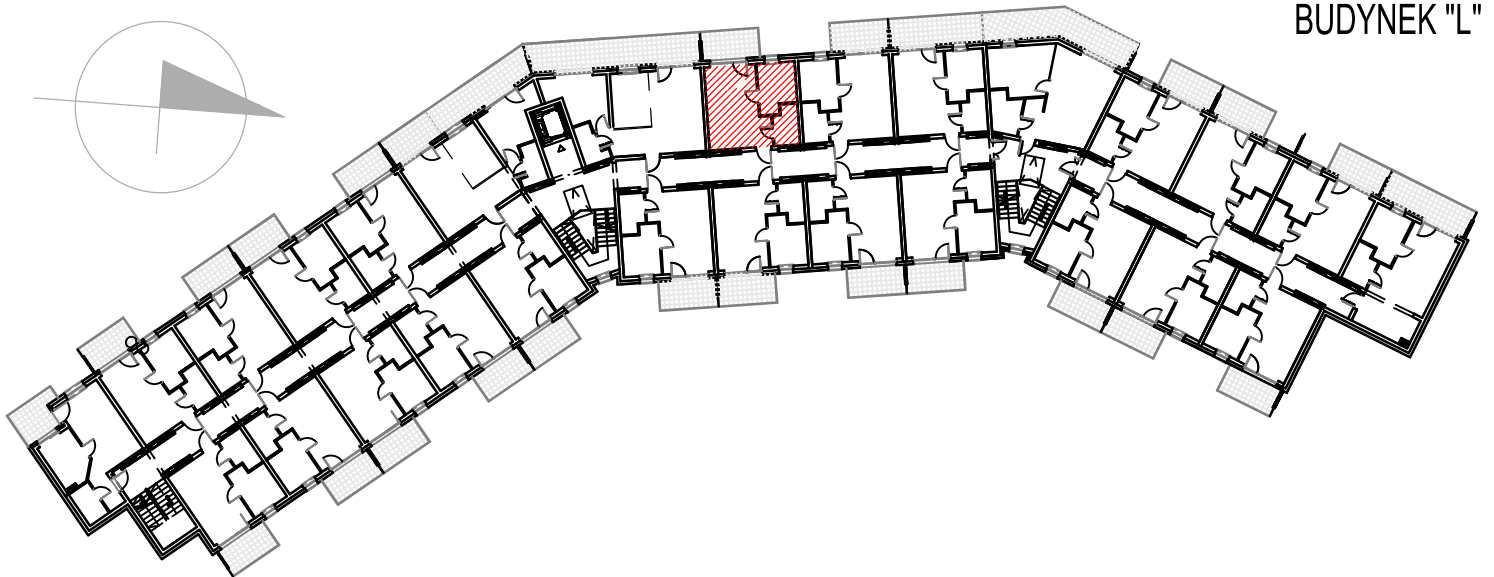

"BURSZTYNOWE OSIEDLE" - JANTAR UL. RYBACKA
 BUDYNEK "L", PIĘTRO II
 MIESZKANIE L-318 32,30m²

MIESZKANIE L-318 (2 POKOJE)			
L318.01	Łazienka	4.21	4.21
L318.02	Pokój	7.75	7.75
L318.03	Pokój/aneks kuch.	20.34	20.34
RAZEM MIESZKANIE L-318		32.30	32.30

BUDYNEK "L"