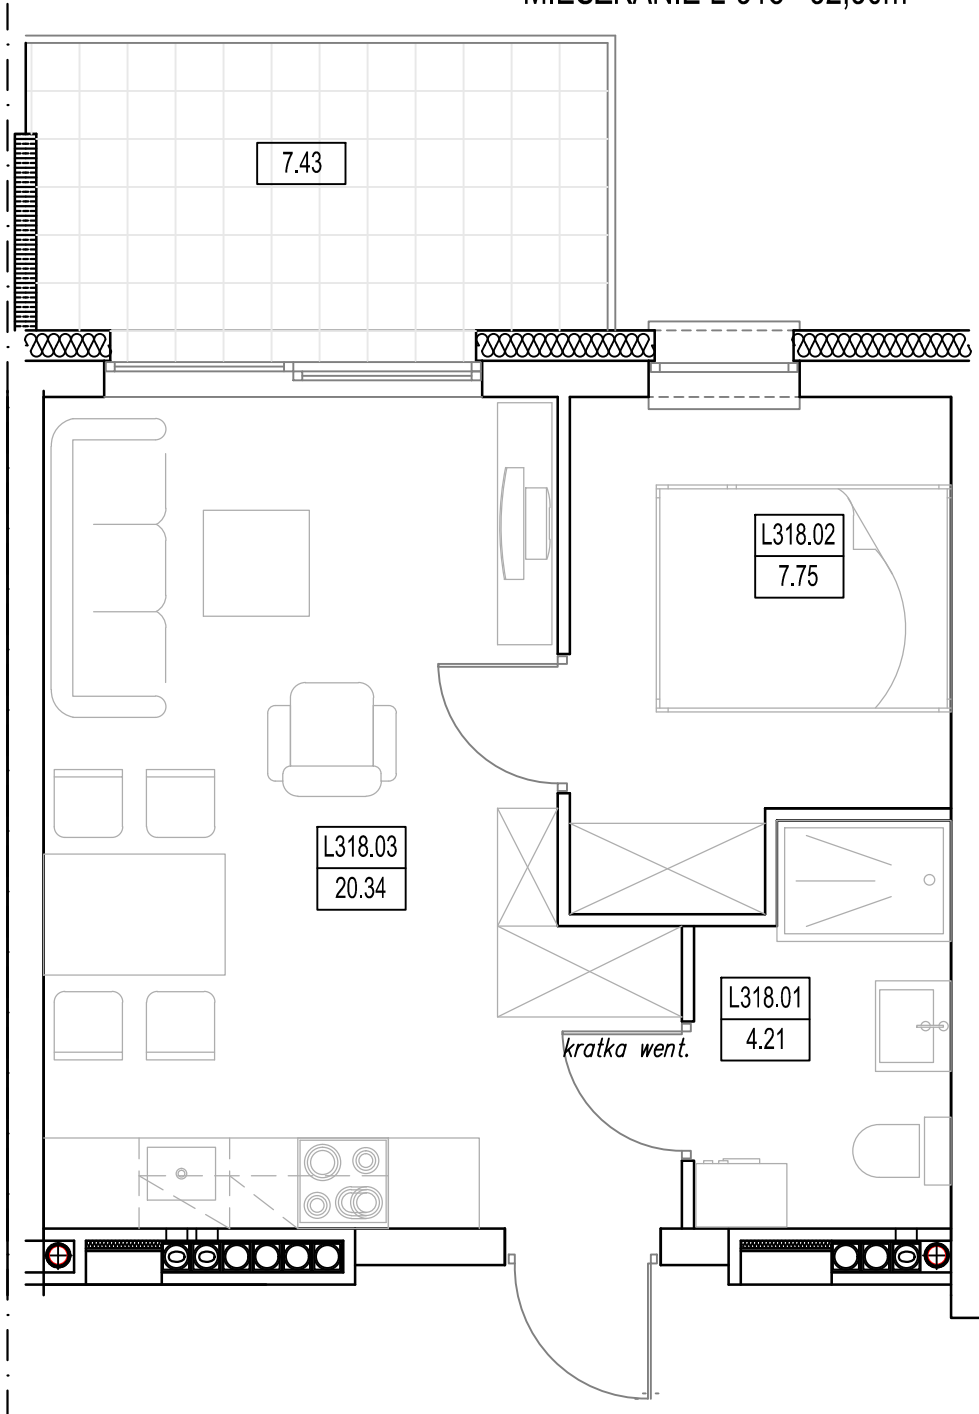

"BURSZTYNOWE OSIEDLE" - JANTAR UL. RYBACKA
 BUDYNEK "L", PIĘTRO II
 MIESZKANIE L-318 32,30m²

MIESZKANIE L-318 (2 POKOJE)			
L318.01	Łazienka	4.21	4.21
L318.02	Pokój	7.75	7.75
L318.03	Pokój/aneks kuch.	20.34	20.34
RAZEM MIESZKANIE L-318		32.30	32.30

BUDYNEK "L"