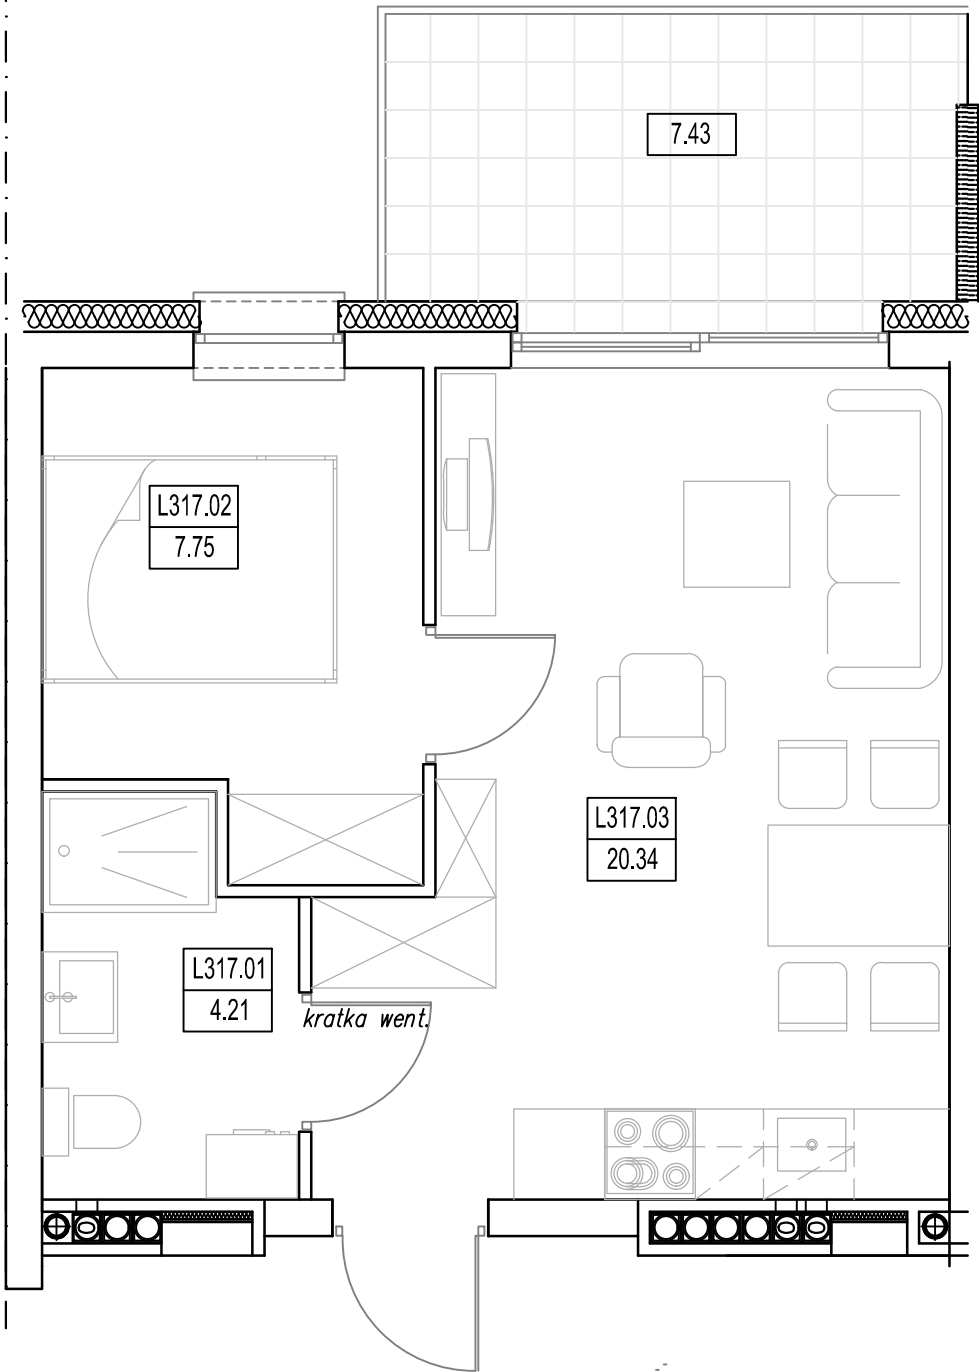

"BURSZTYNOWE OSIEDLE" - JANTAR UL. RYBACKA
 BUDYNEK "L", PIĘTRO II
 MIESZKANIE L-317 32,30m²

MIESZKANIE L-317 (2 POKOJE)			
L317.01	Łazienka	4.21	4.21
L317.02	Pokój	7.75	7.75
L317.03	Pokój/aneks kuch.	20.34	20.34
RAZEM MIESZKANIE L-317		32.30	32.30

BUDYNEK "L"