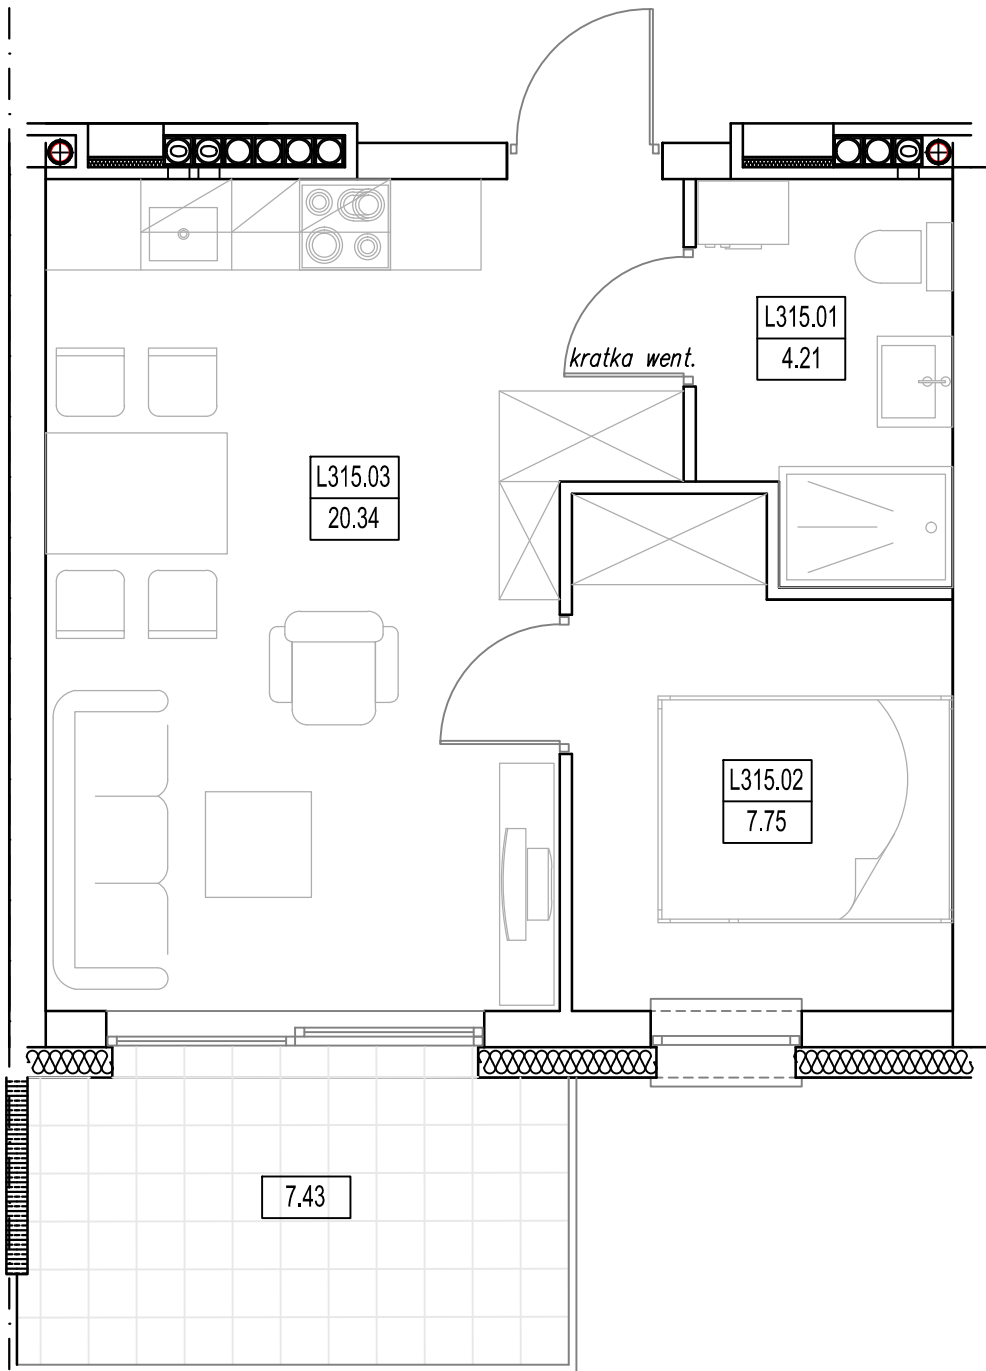

"BURSZTYNOWE OSIEDLE" - JANTAR UL. RYBACKA
 BUDYNEK "L", PIĘTRO II
 MIESZKANIE L-315 32,30m²

MIESZKANIE L-315 (2 POKOJE)			
L315.01	Łazienka	4.21	4.21
L315.02	Pokój	7.75	7.75
L315.03	Pokój/aneks kuch.	20.34	20.34
RAZEM MIESZKANIE L-315		32.30	32.30

BUDYNEK "L"