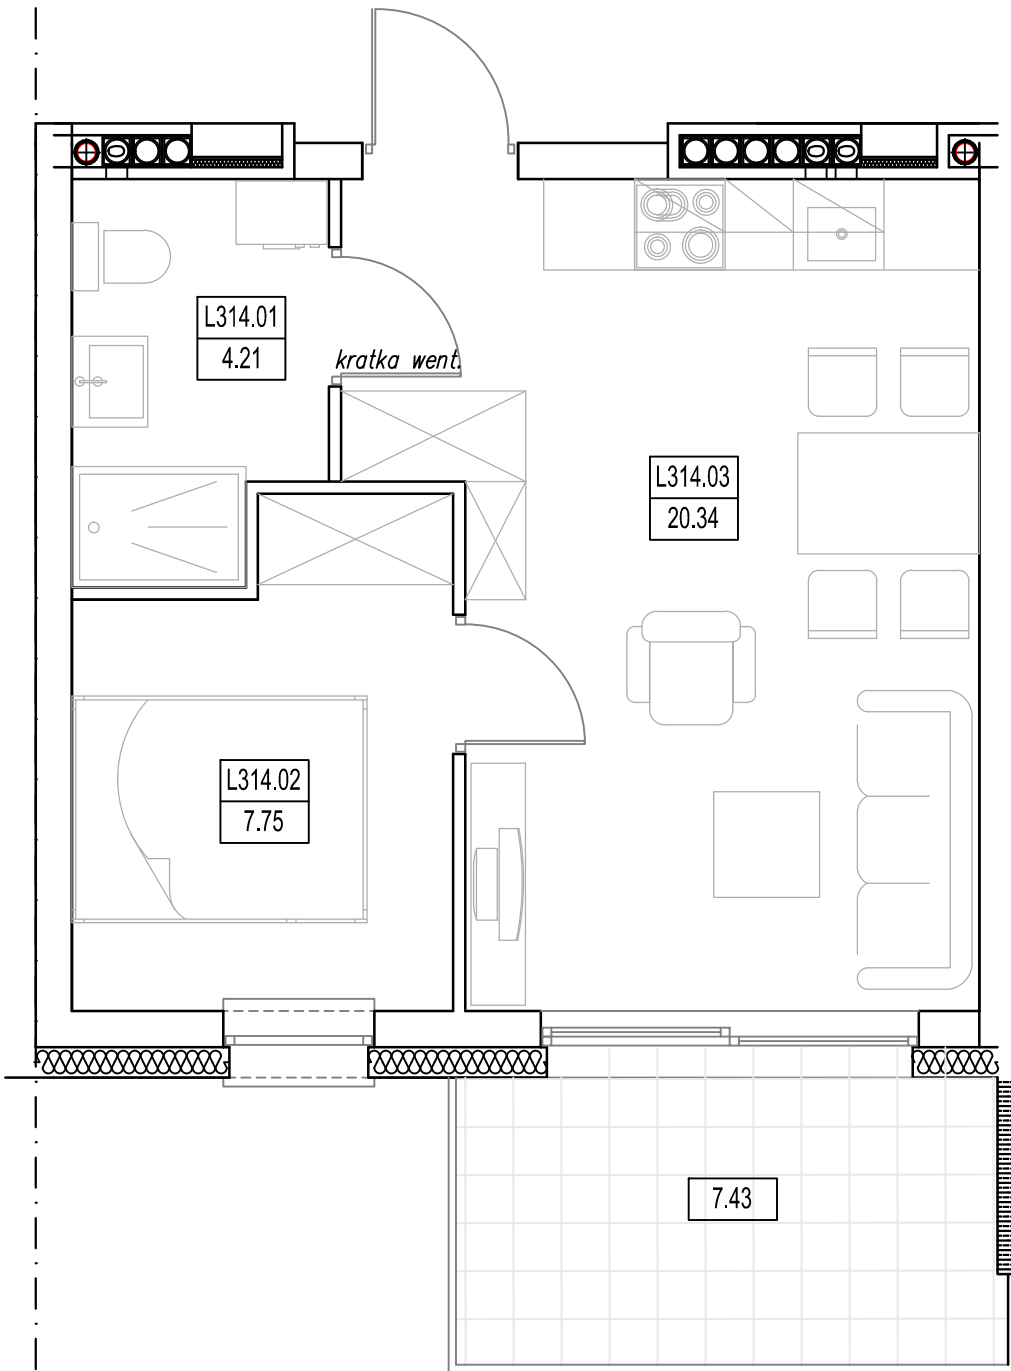

"BURSZTYNOWE OSIEDLE" - JANTAR UL. RYBACKA
 BUDYNEK "L", PIĘTRO II
 MIESZKANIE L-314 32.30m²

MIESZKANIE L-314 (2 POKOJE)

L314.01	Łazienka	4.21	4.21
L314.02	Pokój	7.75	7.75
L314.03	Pokój/aneks kuch.	20.34	20.34
RAZEM MIESZKANIE L-314		32.30	32.30

BUDYNEK "L"