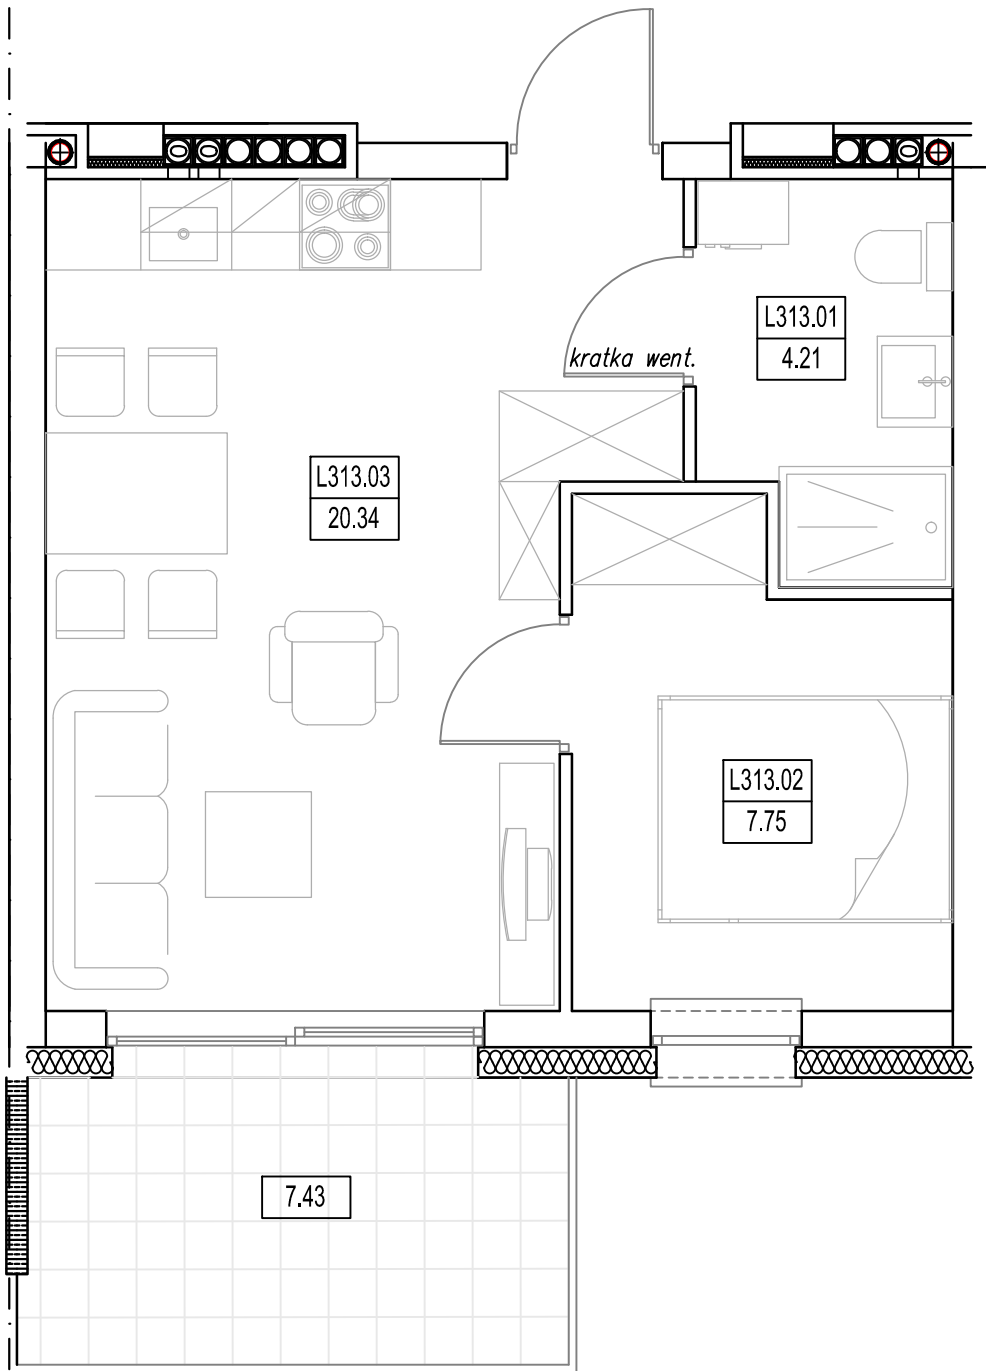

"BURSZTYNOWE OSIEDLE" - JANTAR UL. RYBACKA
 BUDYNEK "L", PIĘTRO II
 MIESZKANIE L-313 32.30m²

MIESZKANIE L-313 (2 POKOJE)			
L313.01	Łazienka	4.21	4.21
L313.02	Pokój	7.75	7.75
L313.03	Pokój/aneks kuch.	20.34	20.34
RAZEM MIESZKANIE L-313		32.30	32.30

7.43

L313.01
4.21

L313.02
7.75

L313.03
20.34

kratka went.

BUDYNEK "L"