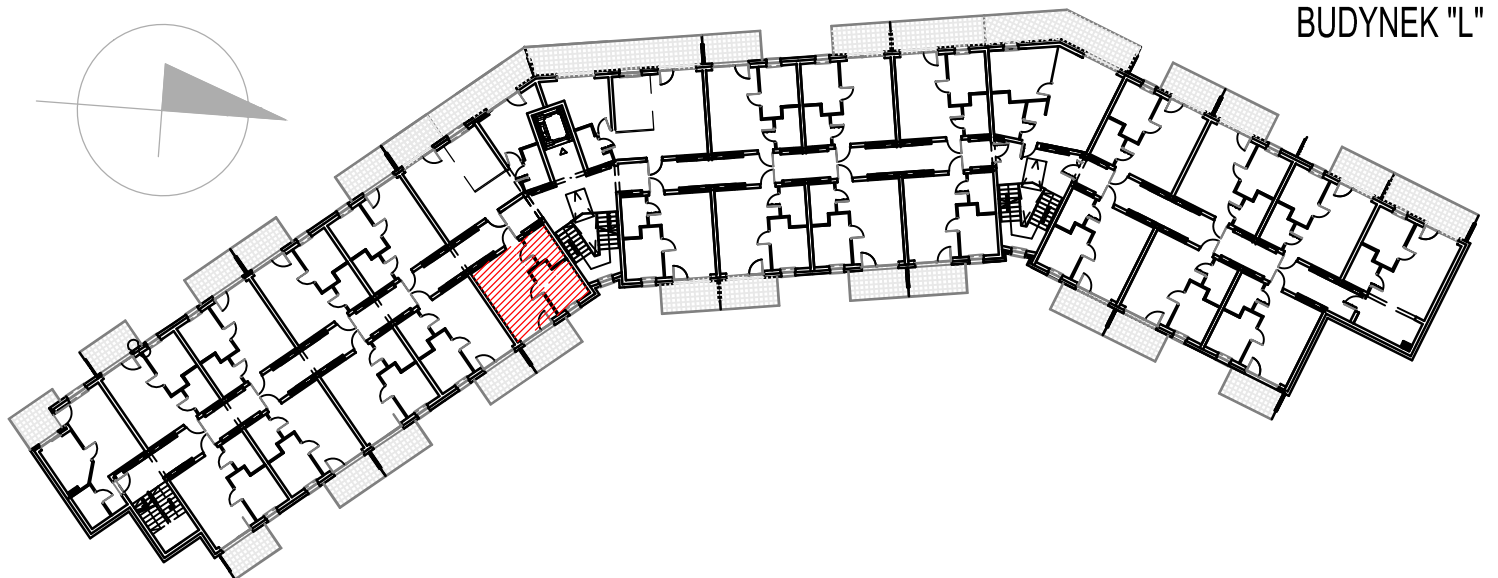

"BURSZTYNOWE OSIEDLE" - JANTAR UL. RYBACKA  
 BUDYNEK "L", PIĘTRO II  
 MIESZKANIE L-311 31,19m<sup>2</sup>

MIESZKANIE L-311 (2 POKOJE)			
L311.01	Łazienka	4.21	4.21
L311.02	Pokój	7.75	7.75
L311.03	Pokój/aneks kuch.	19.23	19.23
RAZEM MIESZKANIE L-311		31.19	31.19

BUDYNEK "L"