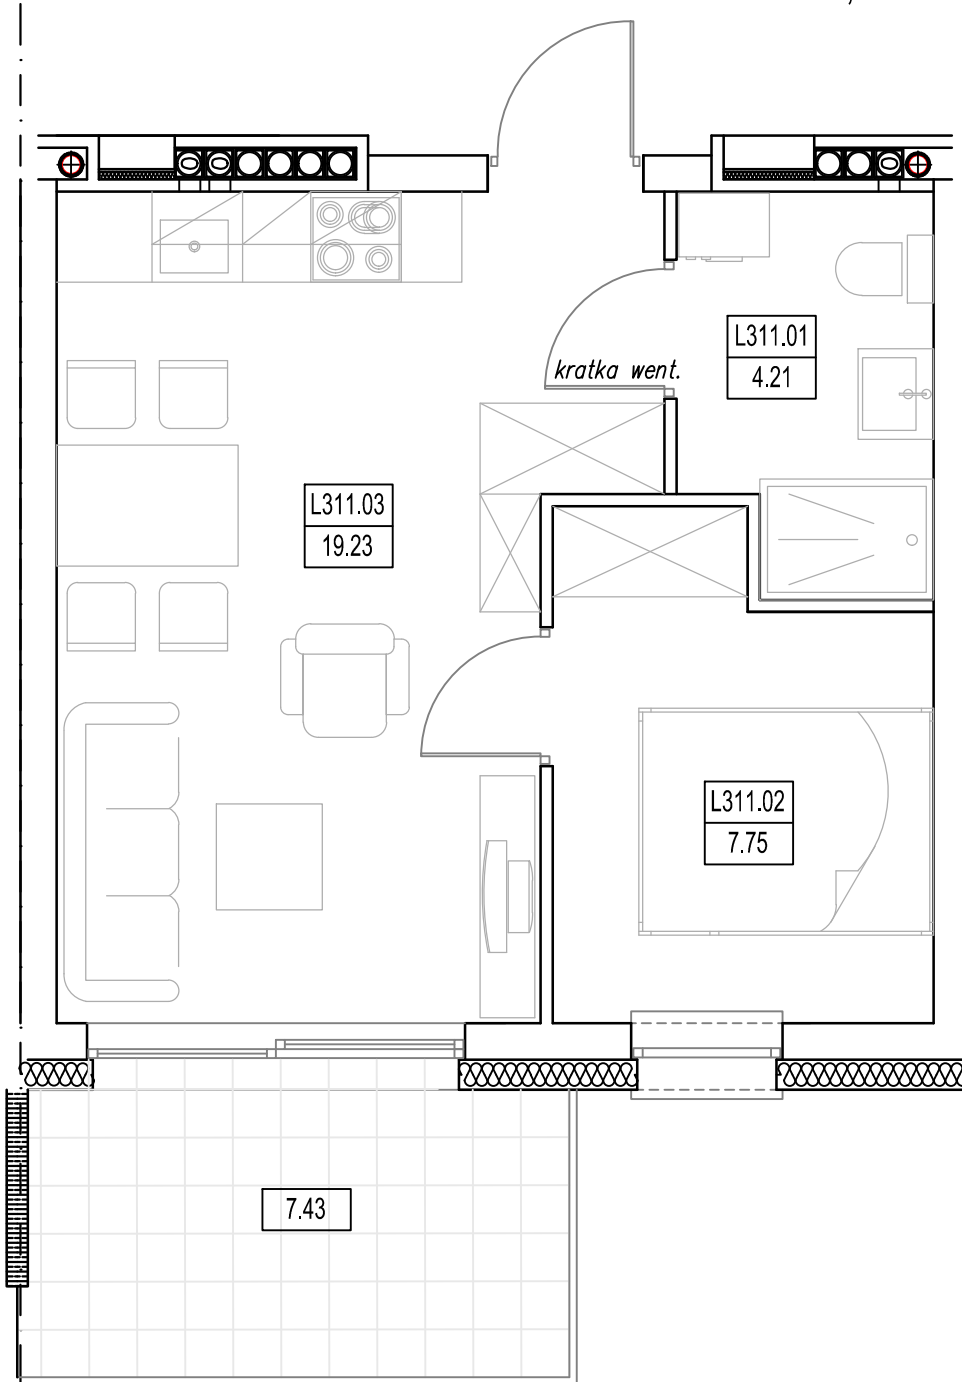

"BURSZTYNOWE OSIEDLE" - JANTAR UL. RYBACKA  
 BUDYNEK "L", PIĘTRO II  
 MIESZKANIE L-311 31,19m<sup>2</sup>

MIESZKANIE L-311 (2 POKOJE)			
L311.01	Łazienka	4.21	4.21
L311.02	Pokój	7.75	7.75
L311.03	Pokój/aneks kuch.	19.23	19.23
RAZEM MIESZKANIE L-311		31.19	31.19

BUDYNEK "L"