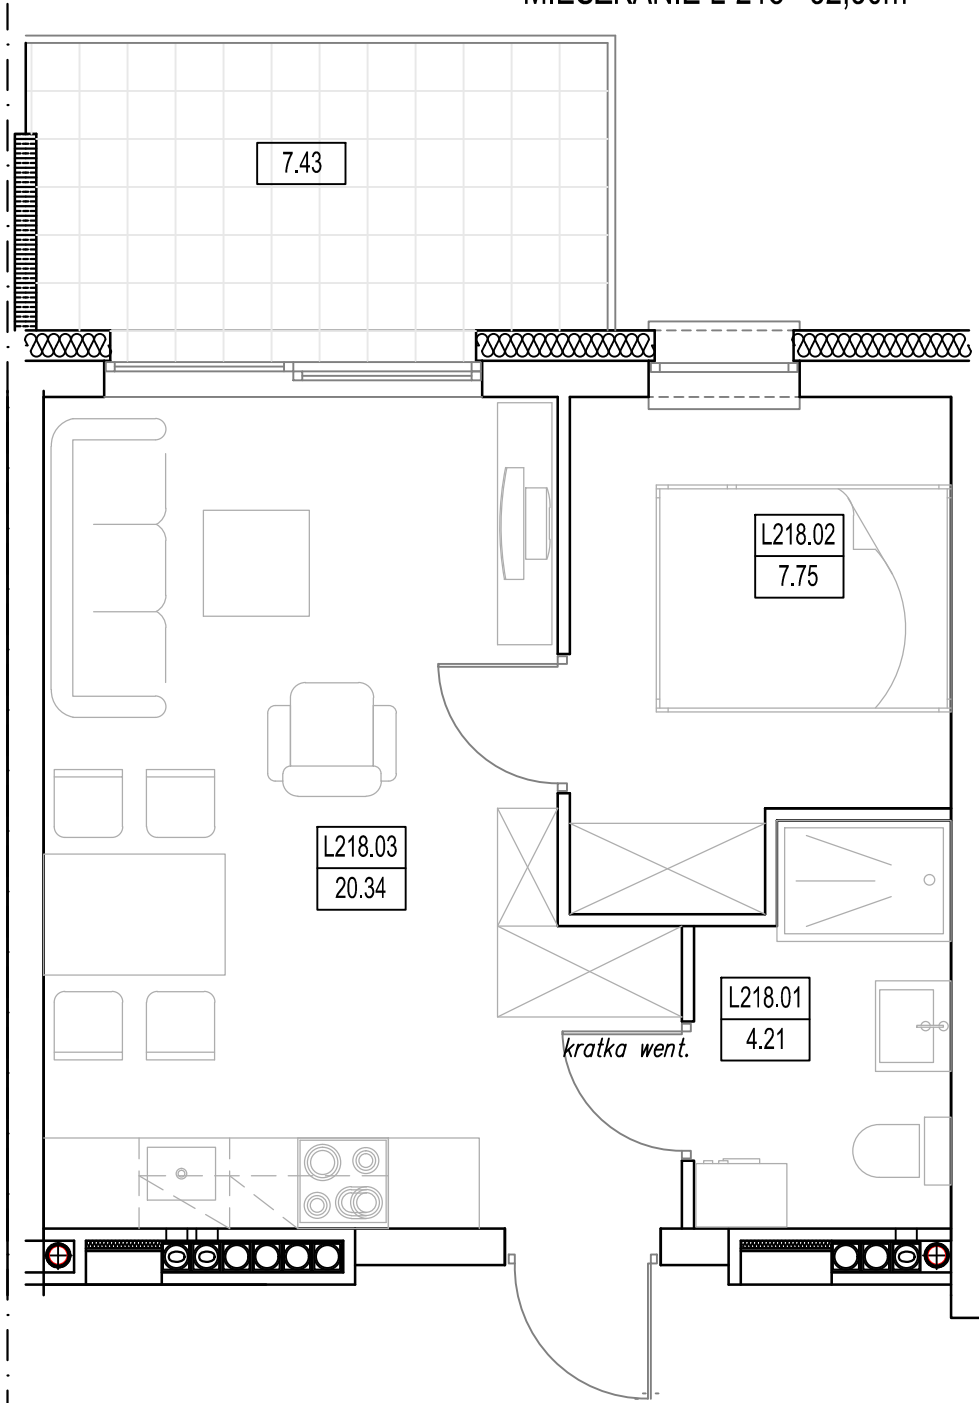

"BURSZTYNOWE OSIEDLE" - JANTAR UL. RYBACKA  
 BUDYNEK "L", PIĘTRO I  
 MIESZKANIE L-218 32,30m<sup>2</sup>

MIESZKANIE L-218 (2 POKOJE)			
L218.01	Łazienka	4.21	4.21
L218.02	Pokój	7.75	7.75
L218.03	Pokój/aneks kuch.	20.34	20.34
RAZEM MIESZKANIE L-218		32.30	32.30

BUDYNEK "L"