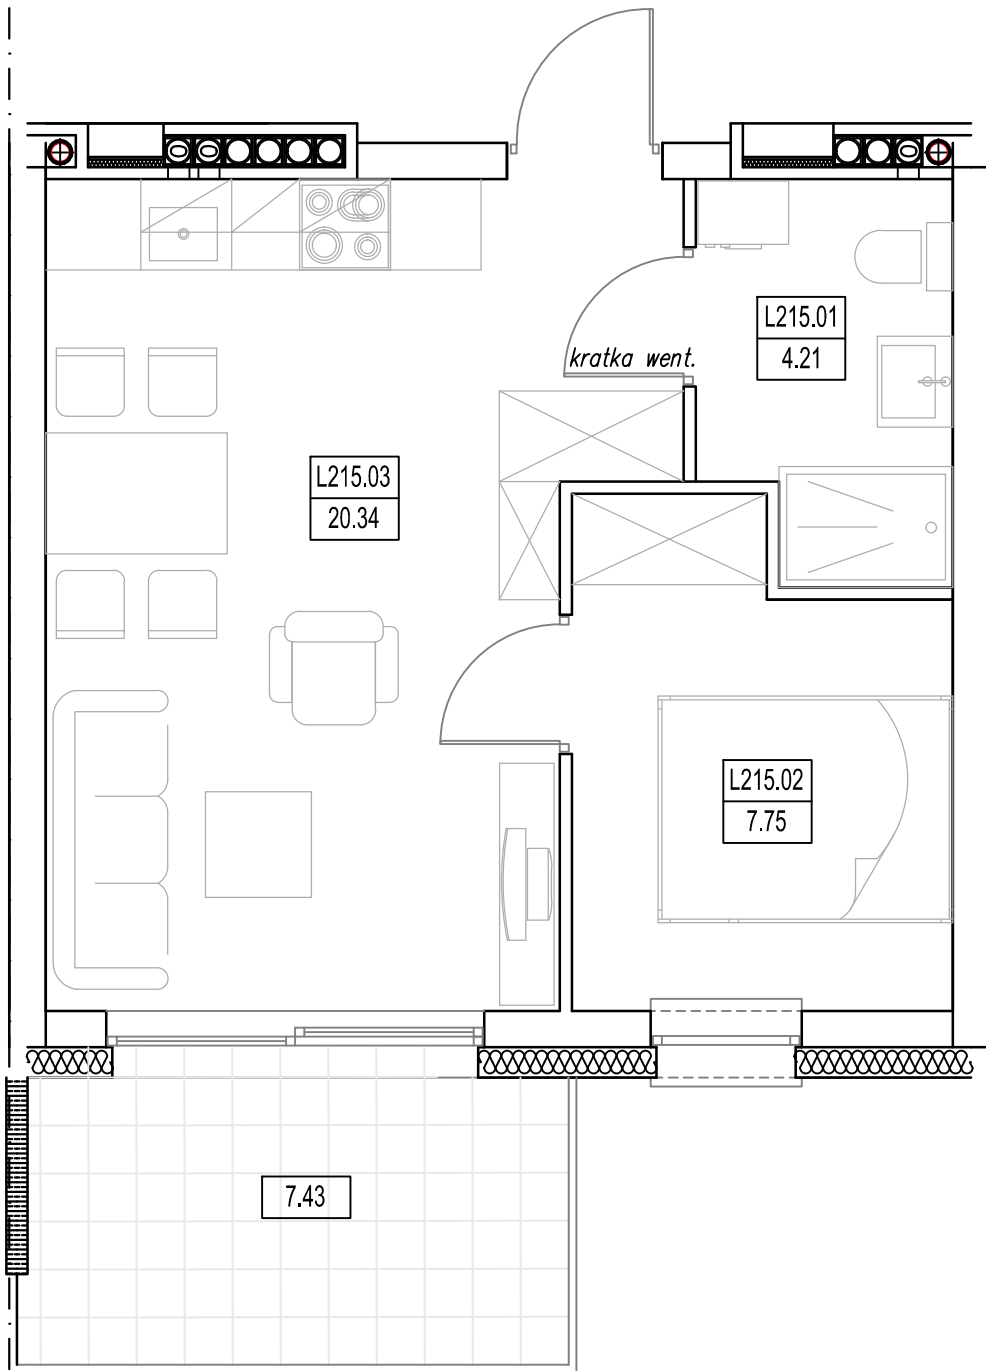

"BURSZTYNOWE OSIEDLE" - JANTAR UL. RYBACKA
 BUDYNEK "L", PIĘTRO I
 MIESZKANIE L-215 32,30m²

MIESZKANIE L-215 (2 POKOJE)			
L215.01	Łazienka	4.21	4.21
L215.02	Pokój	7.75	7.75
L215.03	Pokój/aneks kuch.	20.34	20.34
RAZEM MIESZKANIE L-215		32.30	32.30

7.43

L215.01
4.21

L215.02
7.75

L215.03
20.34

kratka went.

BUDYNEK "L"