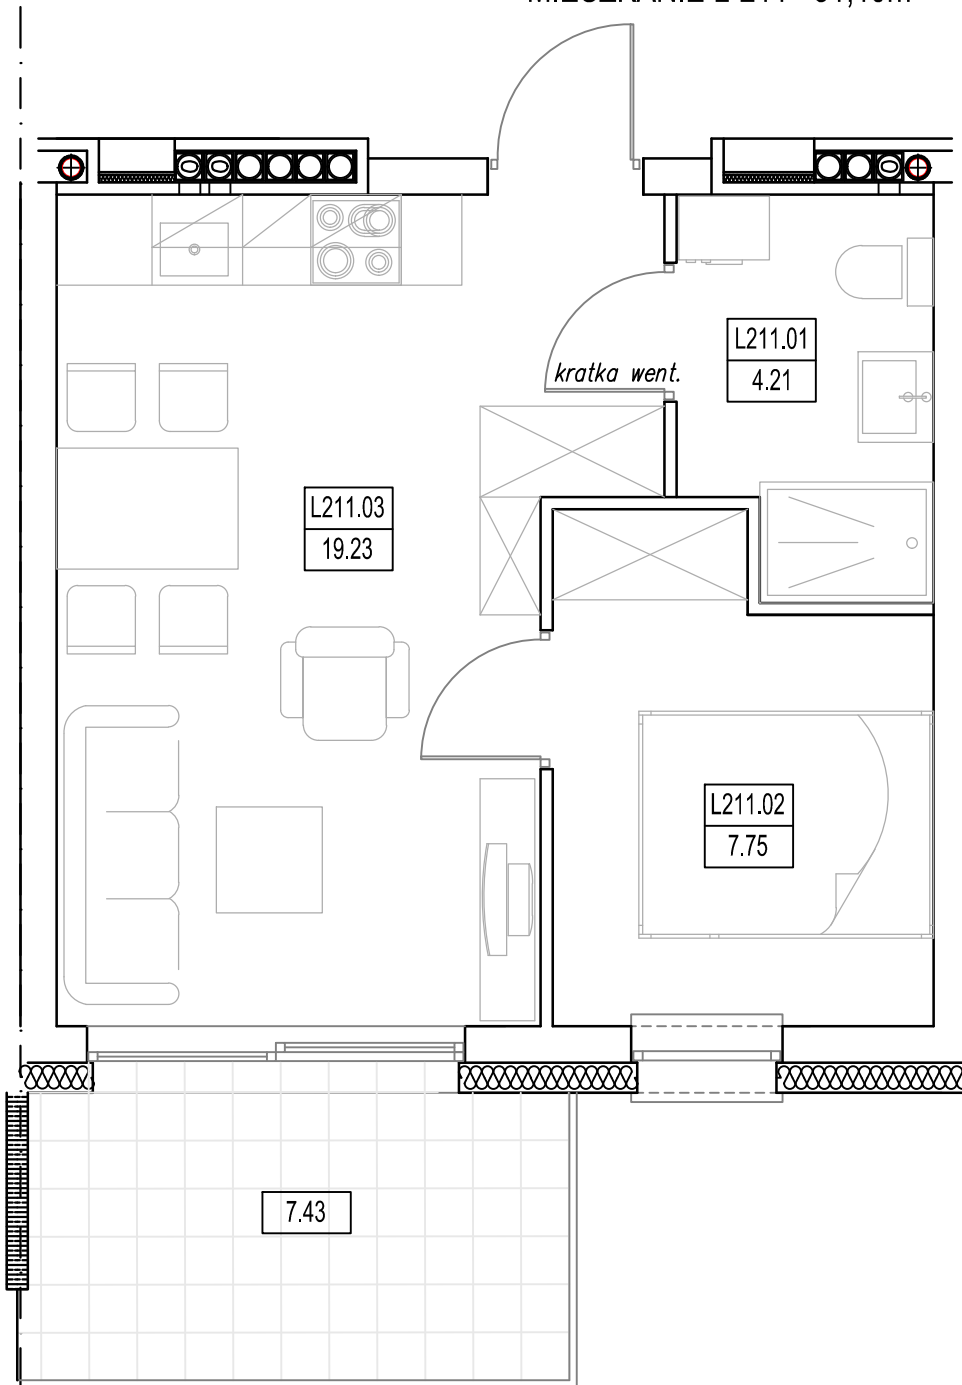

"BURSZTYNOWE OSIEDLE" - JANTAR UL. RYBACKA
 BUDYNEK "L", PIĘTRO I
 MIESZKANIE L-211 31,19m²

MIESZKANIE L-211 (2 POKOJE)			
L211.01	Łazienka	4.21	4.21
L211.02	Pokój	7.75	7.75
L211.03	Pokój/aneks kuch.	19.23	19.23
RAZEM MIESZKANIE L-211		31.19	31.19

BUDYNEK "L"