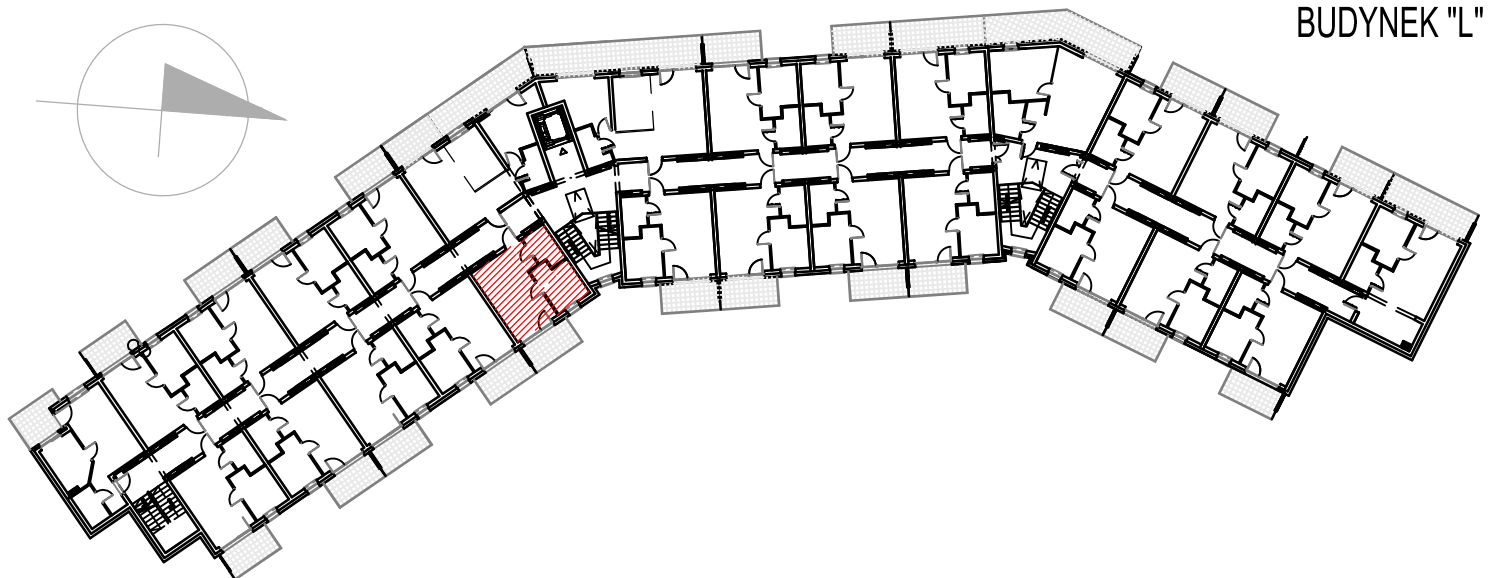

"BURSZTYNOWE OSIEDLE" - JANTAR UL. RYBACKA
 BUDYNEK "L", PIĘTRO I
 MIESZKANIE L-211 31,19m²

MIESZKANIE L-211 (2 POKOJE)			
L211.01	Łazienka	4.21	4.21
L211.02	Pokój	7.75	7.75
L211.03	Pokój/aneks kuch.	19.23	19.23
RAZEM MIESZKANIE L-211		31.19	31.19

BUDYNEK "L"