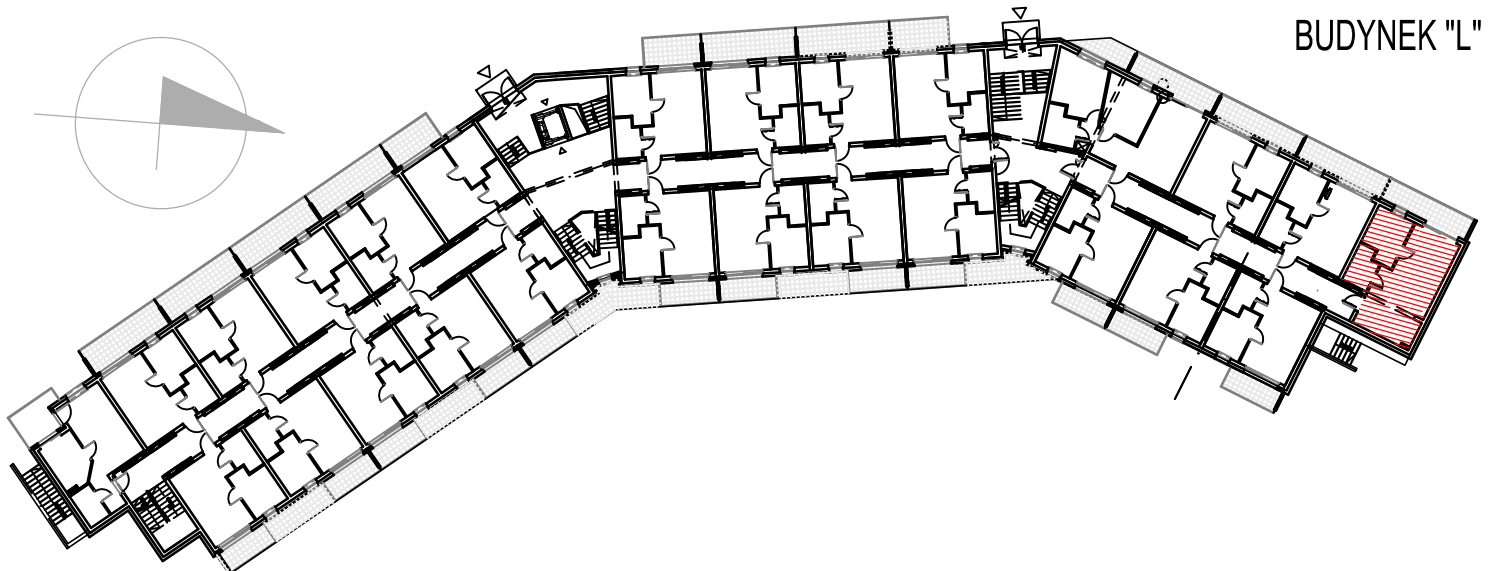

"BURSZTYNOWE OSIEDLE" -
 JANTAR UL. RYBACKA
 BUDYNEK "L", PARTER
 MIESZKANIE L-123 40.83m²

MIESZKANIE L-123 (2 POKOJE)			
L123.01	Łazienka	4.21	4.21
L123.02	Pokój	7.75	7.75
L123.03	Pokój/aneks kuch.	28.87	28.87
RAZEM MIESZKANIE L-123		40.83	40.83

BUDYNEK "L"