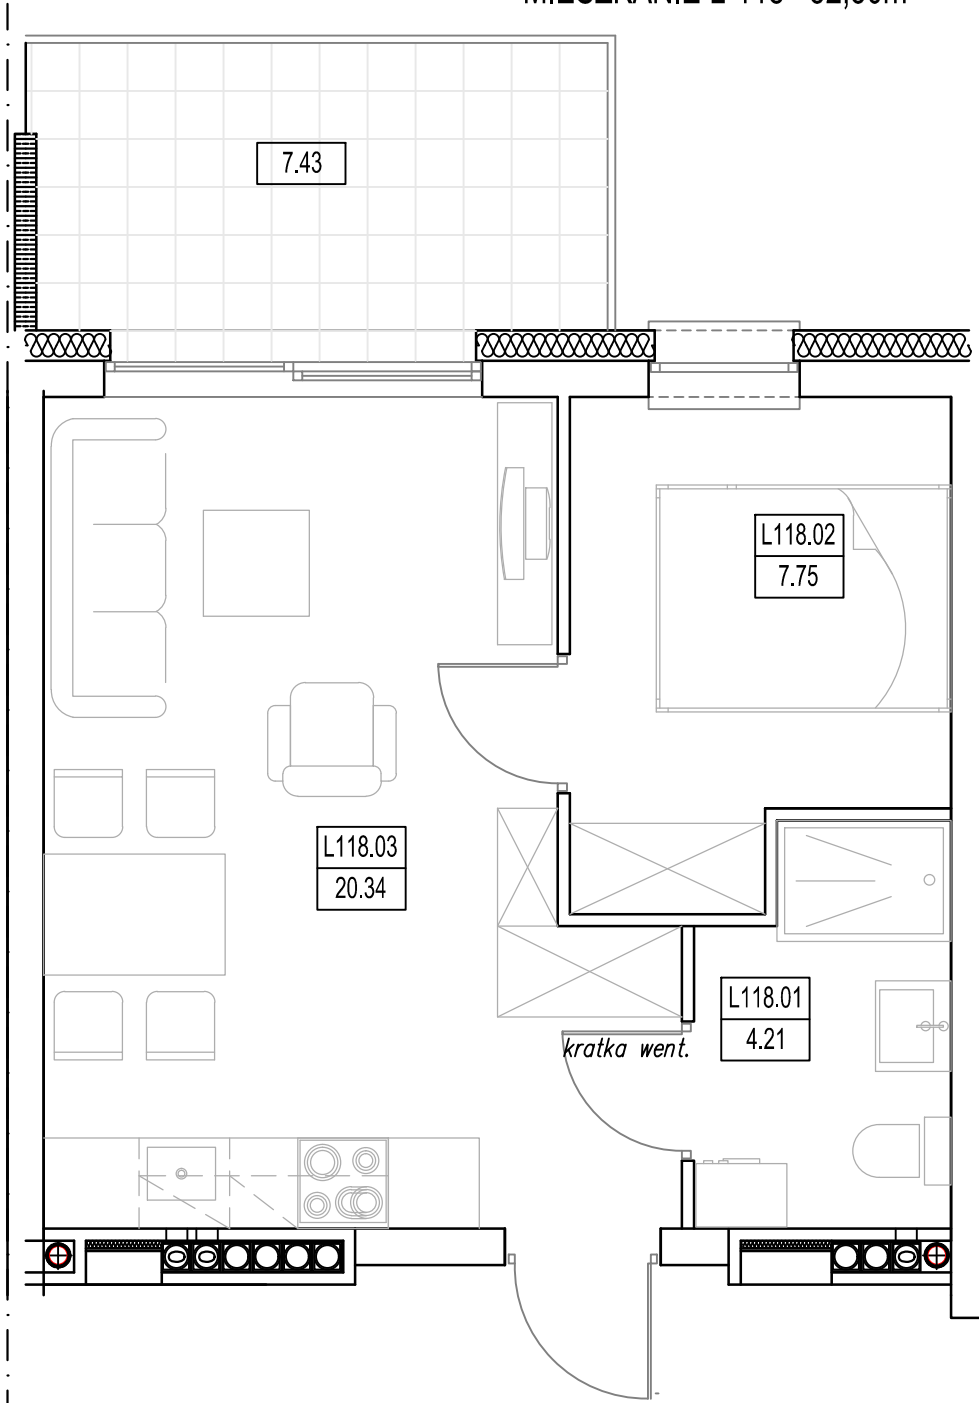

"BURSZTYNOWE OSIEDLE" - JANTAR UL. RYBACKA
 BUDYNEK "L", PARTER
 MIESZKANIE L-118 32,30m²

MIESZKANIE L-118 (2 POKOJE)			
L118.01	Łazienka	4.21	4.21
L118.02	Pokój	7.75	7.75
L118.03	Pokój/aneks kuch.	20.34	20.34
RAZEM MIESZKANIE L-118		32.30	32.30

BUDYNEK "L"