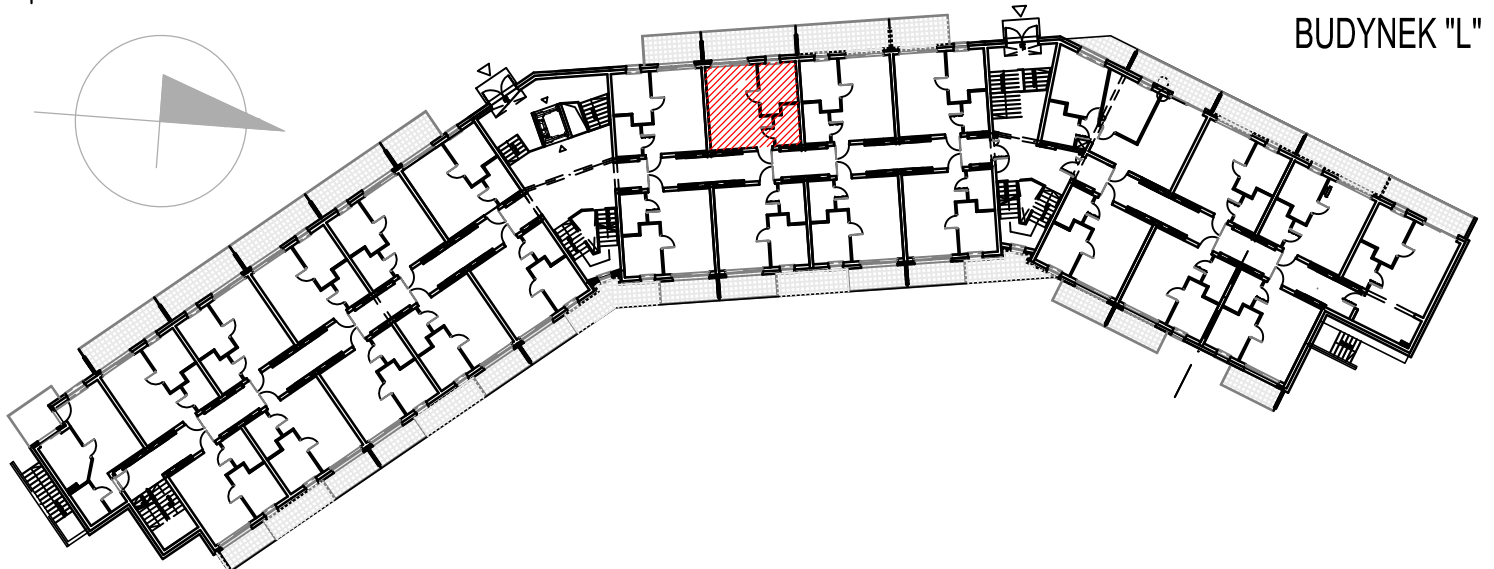

"BURSZTYNOWE OSIEDLE" - JANTAR UL. RYBACKA
 BUDYNEK "L", PARTER
 MIESZKANIE L-118 32,30m²

MIESZKANIE L-118 (2 POKOJE)			
L118.01	Łazienka	4.21	4.21
L118.02	Pokój	7.75	7.75
L118.03	Pokój/aneks kuch.	20.34	20.34
RAZEM MIESZKANIE L-118		32.30	32.30

BUDYNEK "L"