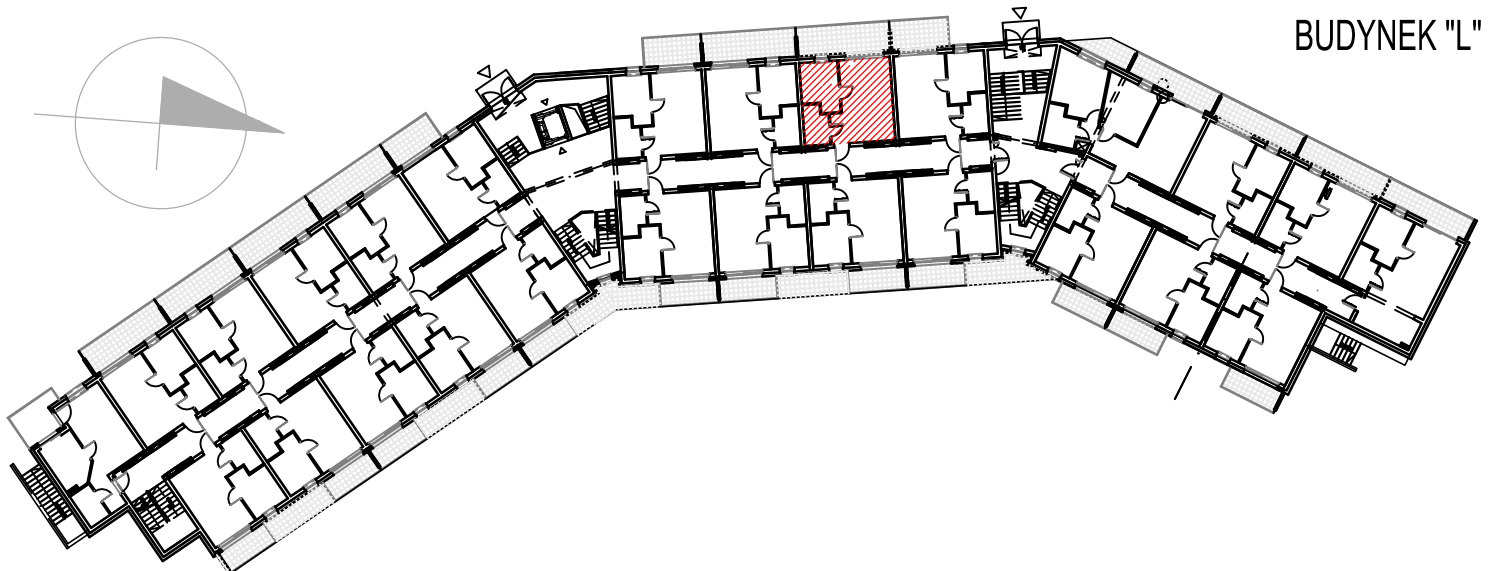

"BURSZTYNOWE OSIEDLE" - JANTAR UL. RYBACKA
 BUDYNEK "L", PARTER
 MIESZKANIE L-117 32,30m²

MIESZKANIE L-117 (2 POKOJE)			
L117.01	Łazienka	4.21	4.21
L117.02	Pokój	7.75	7.75
L117.03	Pokój/aneks kuch.	20.34	20.34
RAZEM MIESZKANIE L-117		32.30	32.30

BUDYNEK "L"