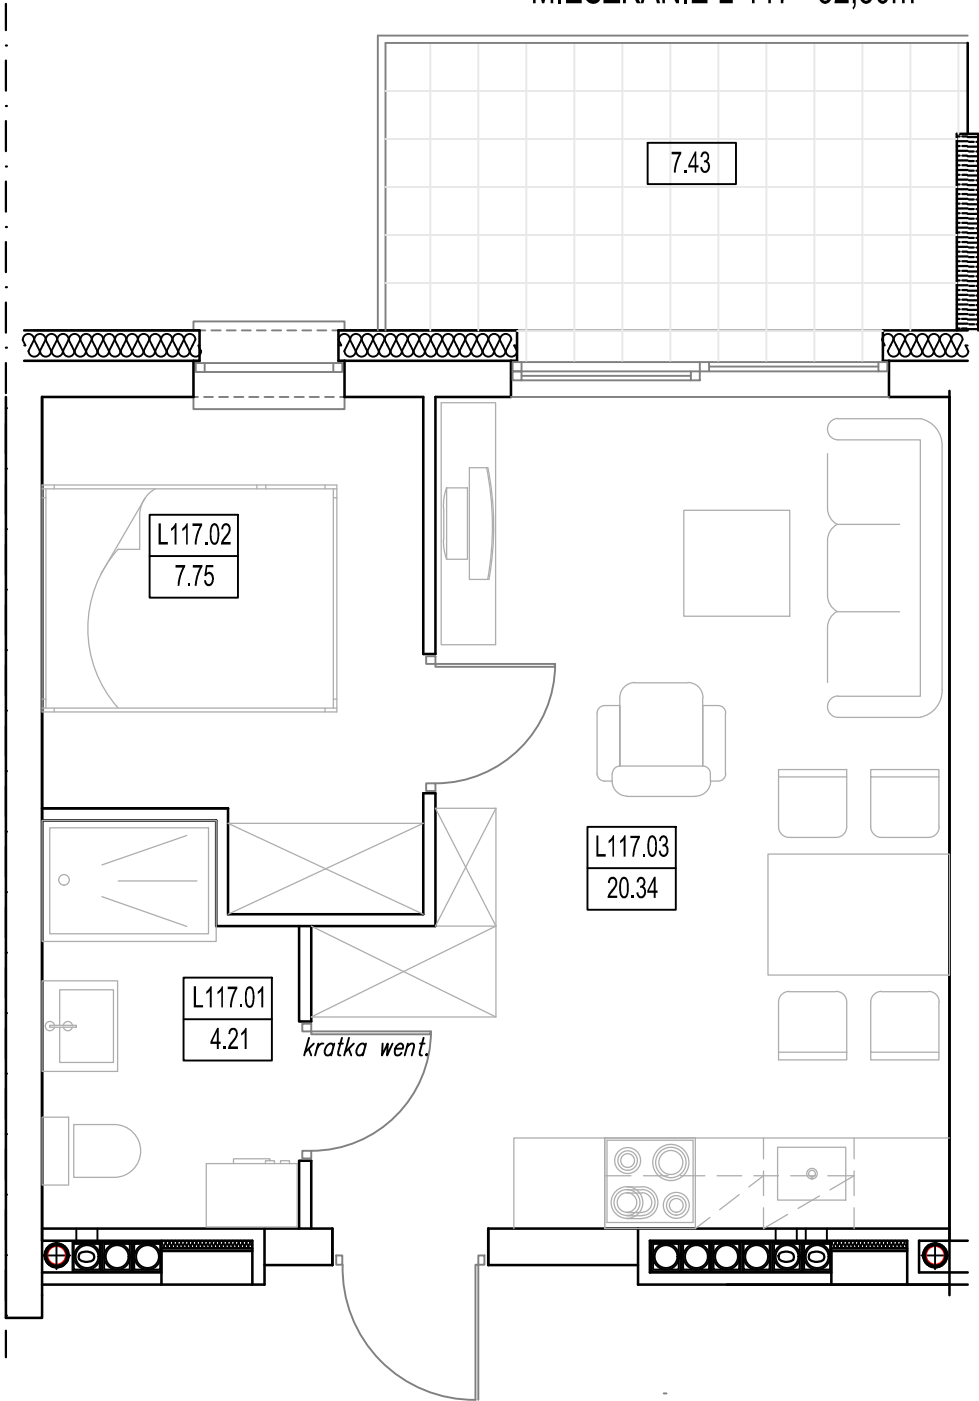

"BURSZTYNOWE OSIEDLE" - JANTAR UL. RYBACKA
 BUDYNEK "L", PARTER
 MIESZKANIE L-117 32,30m²

MIESZKANIE L-117 (2 POKOJE)			
L117.01	Łazienka	4.21	4.21
L117.02	Pokój	7.75	7.75
L117.03	Pokój/aneks kuch.	20.34	20.34
RAZEM MIESZKANIE L-117		32.30	32.30

BUDYNEK "L"