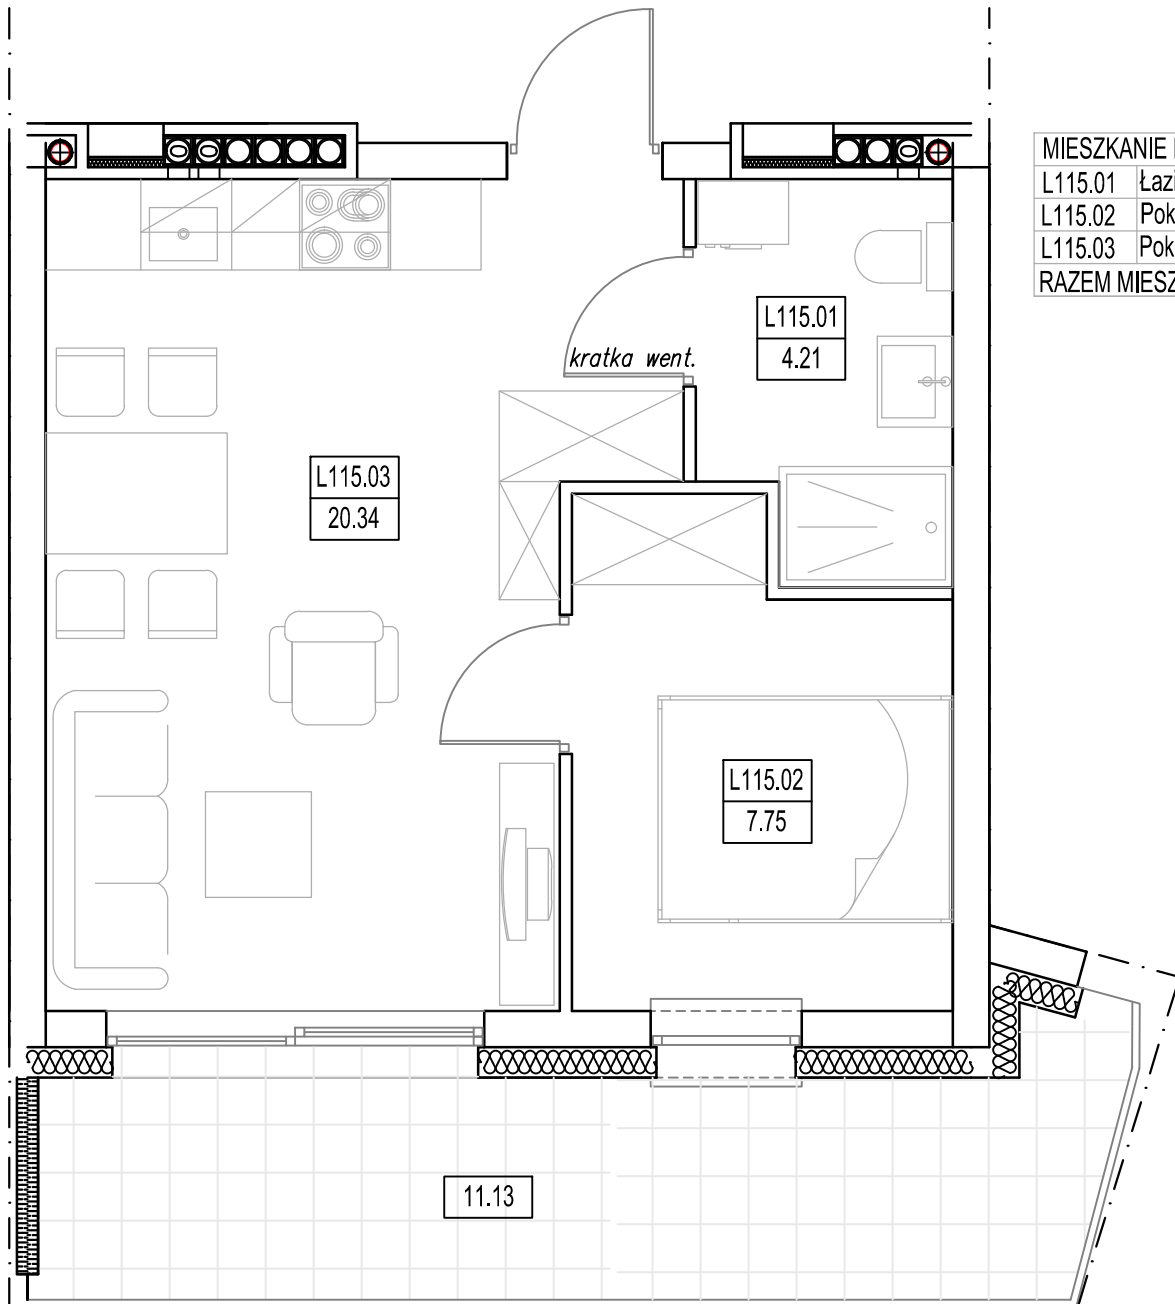

"BURSZTYNOWE OSIEDLE" - JANTAR UL. RYBACKA
BUDYNEK "L", PARTER
MIESZKANIE L-115 32,30m²

MIESZKANIE L-115 (2 POKOJE)			
L115.01	Łazienka	4.21	4.21
L115.02	Pokój	7.75	7.75
L115.03	Pokój/aneks kuch.	20.34	20.34
RAZEM MIESZKANIE L-115		32.30	32.30

BUDYNEK "L"