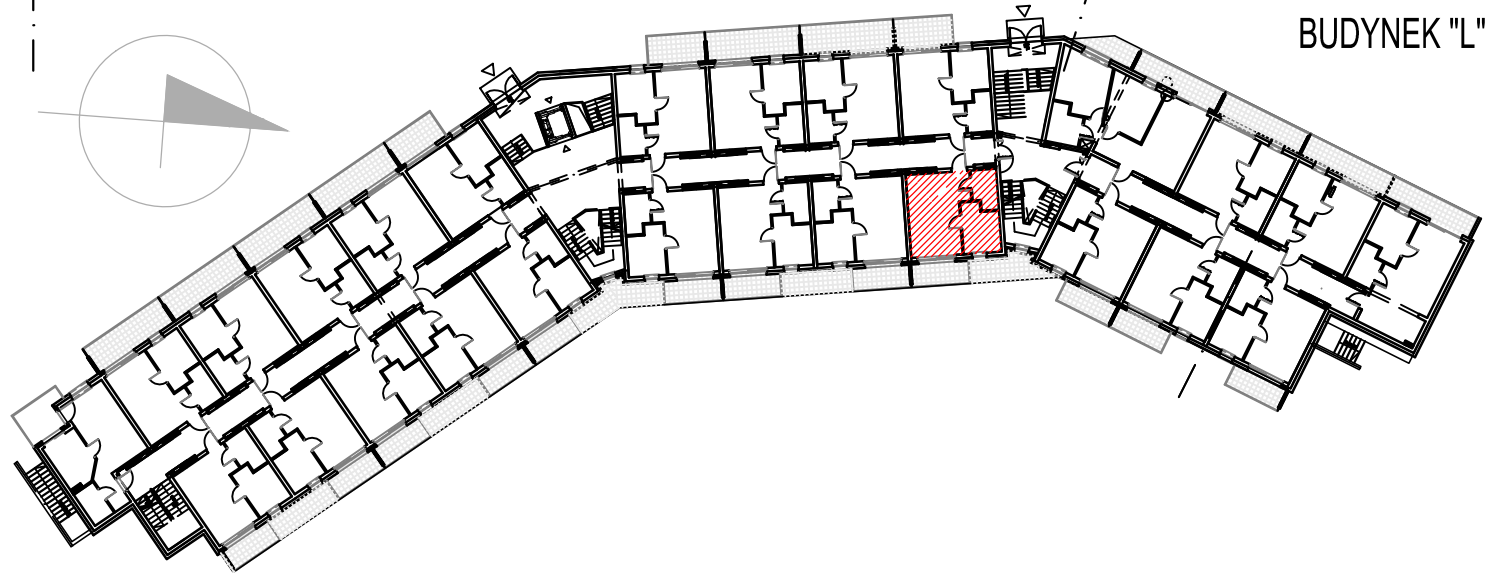

"BURSZTYNOWE OSIEDLE" - JANTAR UL. RYBACKA
BUDYNEK "L", PARTER
MIESZKANIE L-115 32,30m²

MIESZKANIE L-115 (2 POKOJE)			
L115.01	Łazienka	4.21	4.21
L115.02	Pokój	7.75	7.75
L115.03	Pokój/aneks kuch.	20.34	20.34
RAZEM MIESZKANIE L-115		32.30	32.30

BUDYNEK "L"