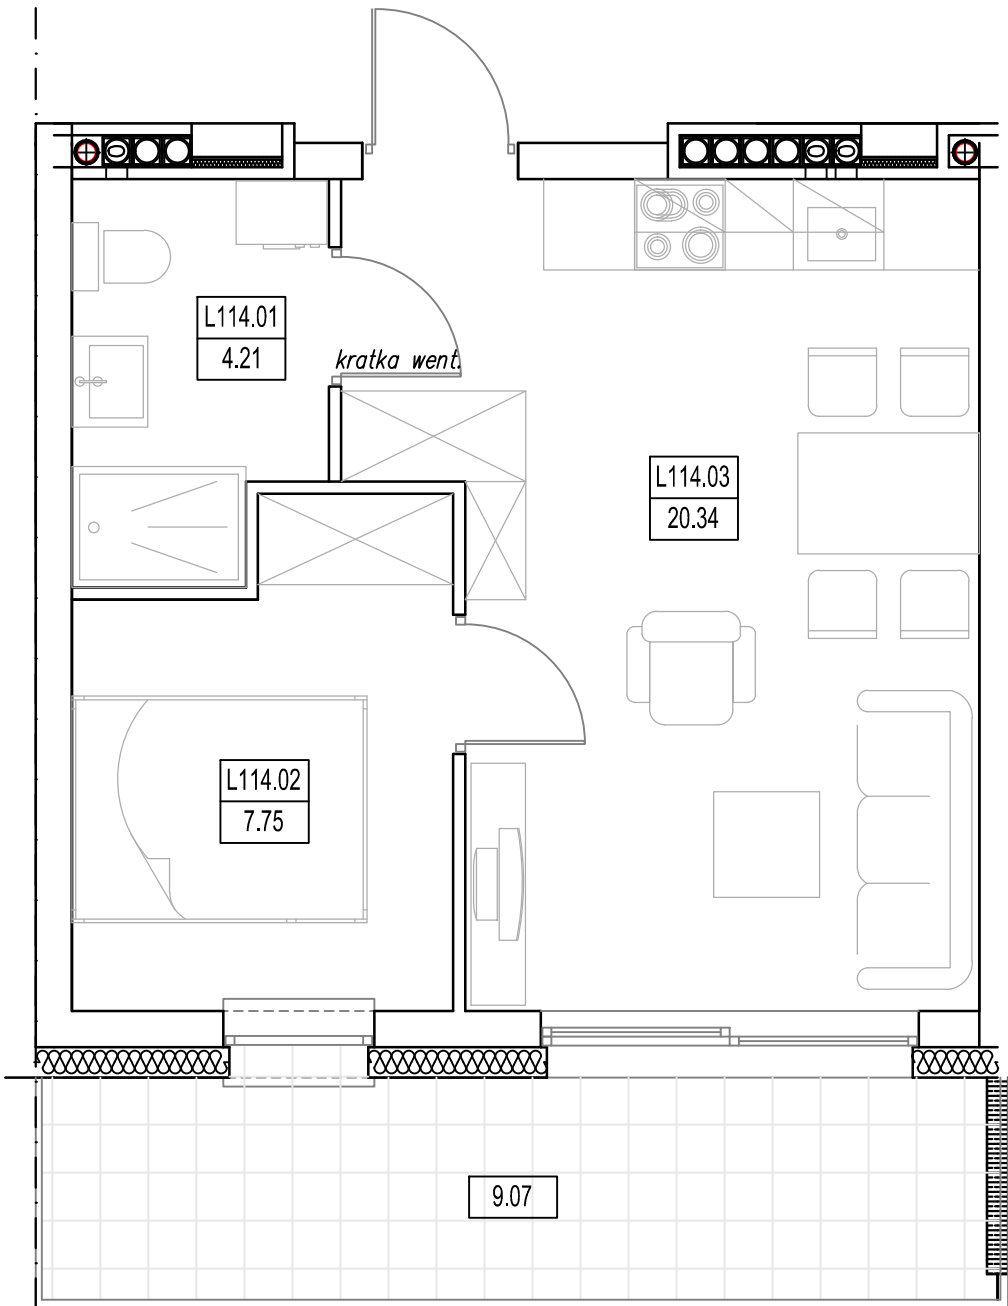

"BURSZTYNOWE OSIEDLE" - JANTAR UL. RYBACKA
 BUDYNEK "L", PARTER
 MIESZKANIE L-114 32.30m²

MIESZKANIE L-114 (2 POKOJE)			
L114.01	Łazienka	4.21	4.21
L114.02	Pokój	7.75	7.75
L114.03	Pokój/aneks kuch.	20.34	20.34
RAZEM MIESZKANIE L-114		32.30	32.30

BUDYNEK "L"