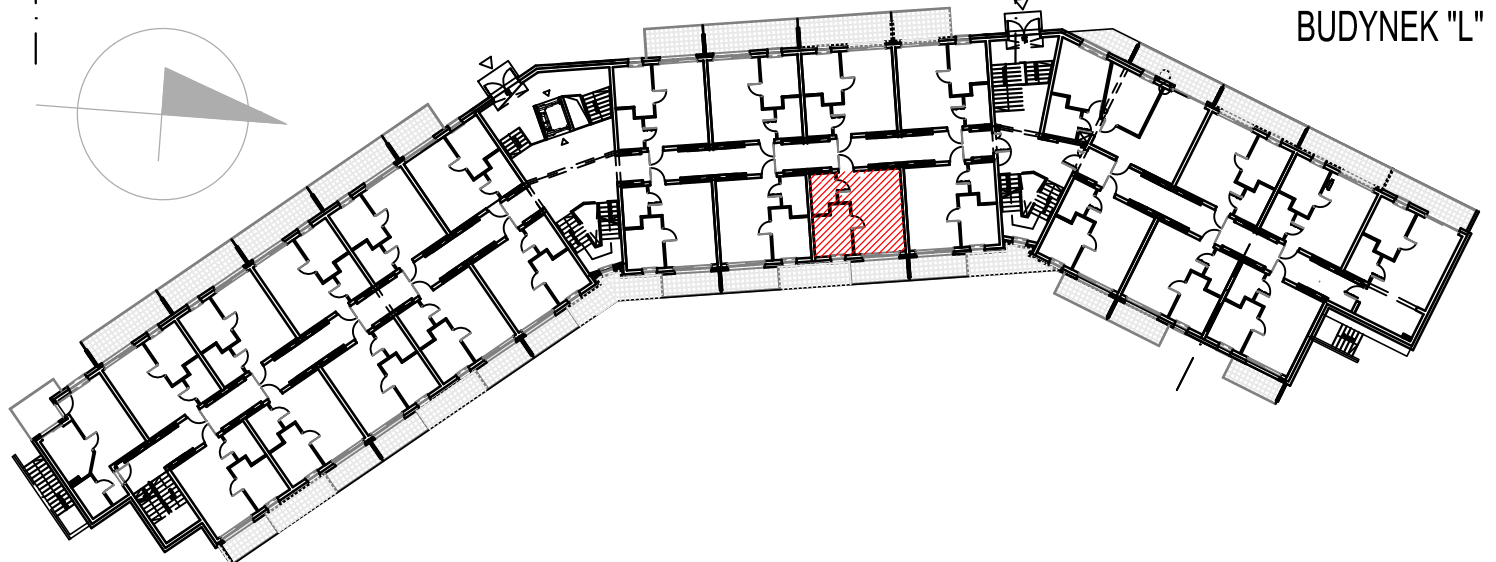

"BURSZTYNOWE OSIEDLE" - JANTAR UL. RYBACKA
 BUDYNEK "L", PARTER
 MIESZKANIE L-114 32.30m²

MIESZKANIE L-114 (2 POKOJE)			
L114.01	Łazienka	4.21	4.21
L114.02	Pokój	7.75	7.75
L114.03	Pokój/aneks kuch.	20.34	20.34
RAZEM MIESZKANIE L-114		32.30	32.30

BUDYNEK "L"