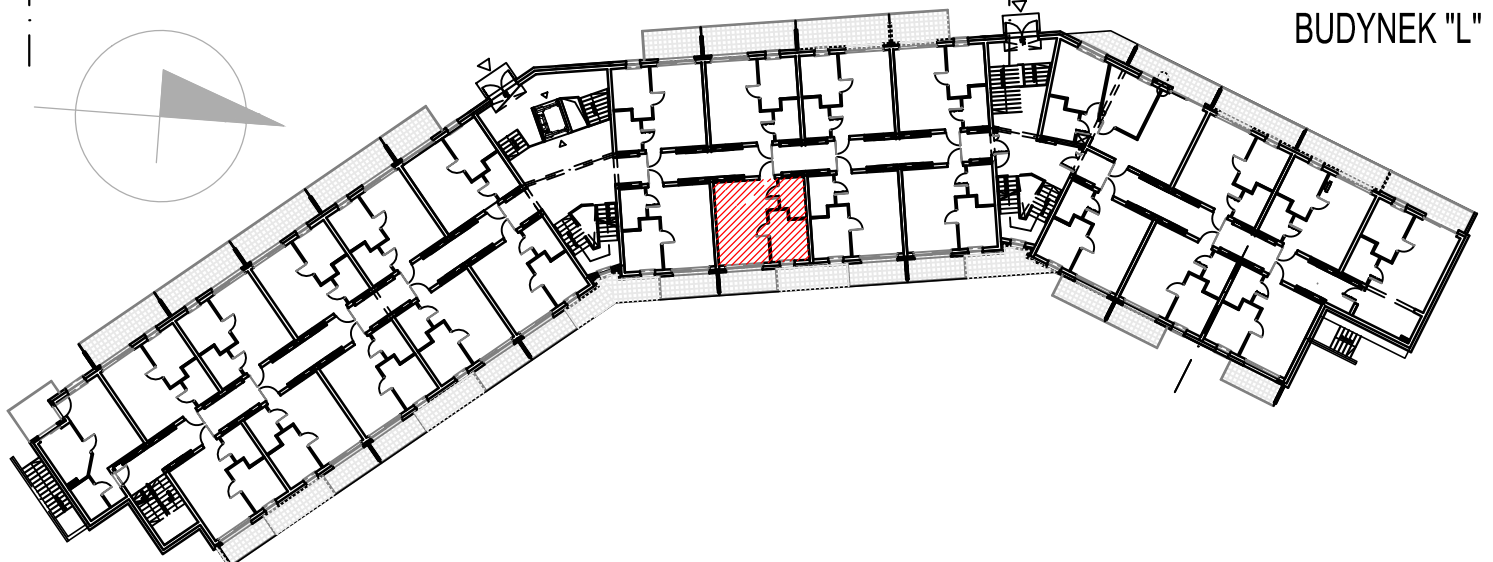

"BURSZTYNOWE OSIEDLE" - JANTAR UL. RYBACKA  
 BUDYNEK "L", PARTER  
 MIESZKANIE L-113 32.30m<sup>2</sup>

MIESZKANIE L-113 (2 POKOJE)			
L113.01	Łazienka	4.21	4.21
L113.02	Pokój	7.75	7.75
L113.03	Pokój/aneks kuch.	20.34	20.34
RAZEM MIESZKANIE L-113		32.30	32.30

BUDYNEK "L"