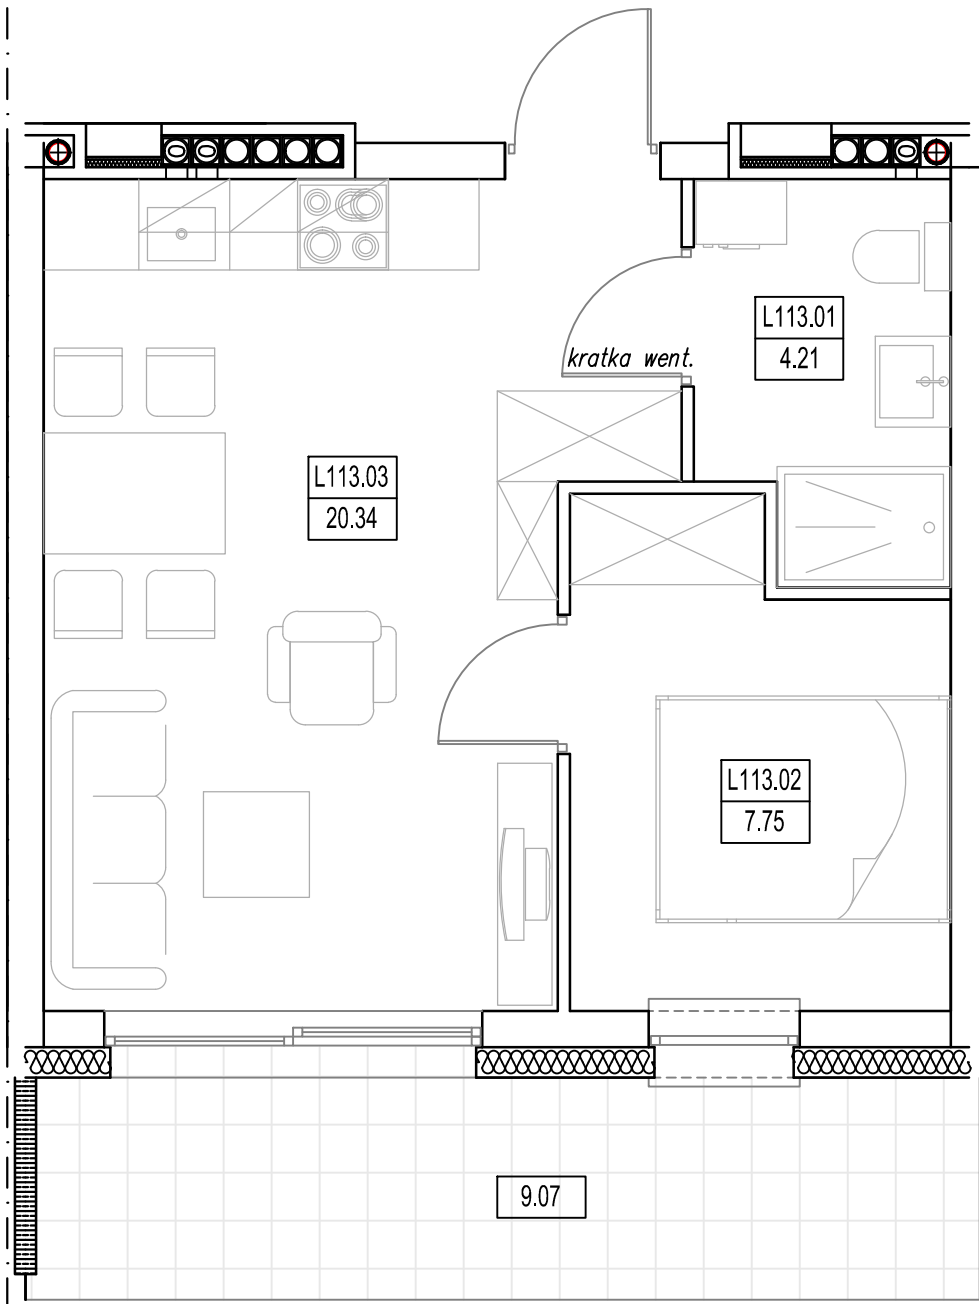

"BURSZTYNOWE OSIEDLE" - JANTAR UL. RYBACKA  
 BUDYNEK "L", PARTER  
 MIESZKANIE L-113 32.30m<sup>2</sup>

MIESZKANIE L-113 (2 POKOJE)			
L113.01	Łazienka	4.21	4.21
L113.02	Pokój	7.75	7.75
L113.03	Pokój/aneks kuch.	20.34	20.34
RAZEM MIESZKANIE L-113		32.30	32.30

BUDYNEK "L"