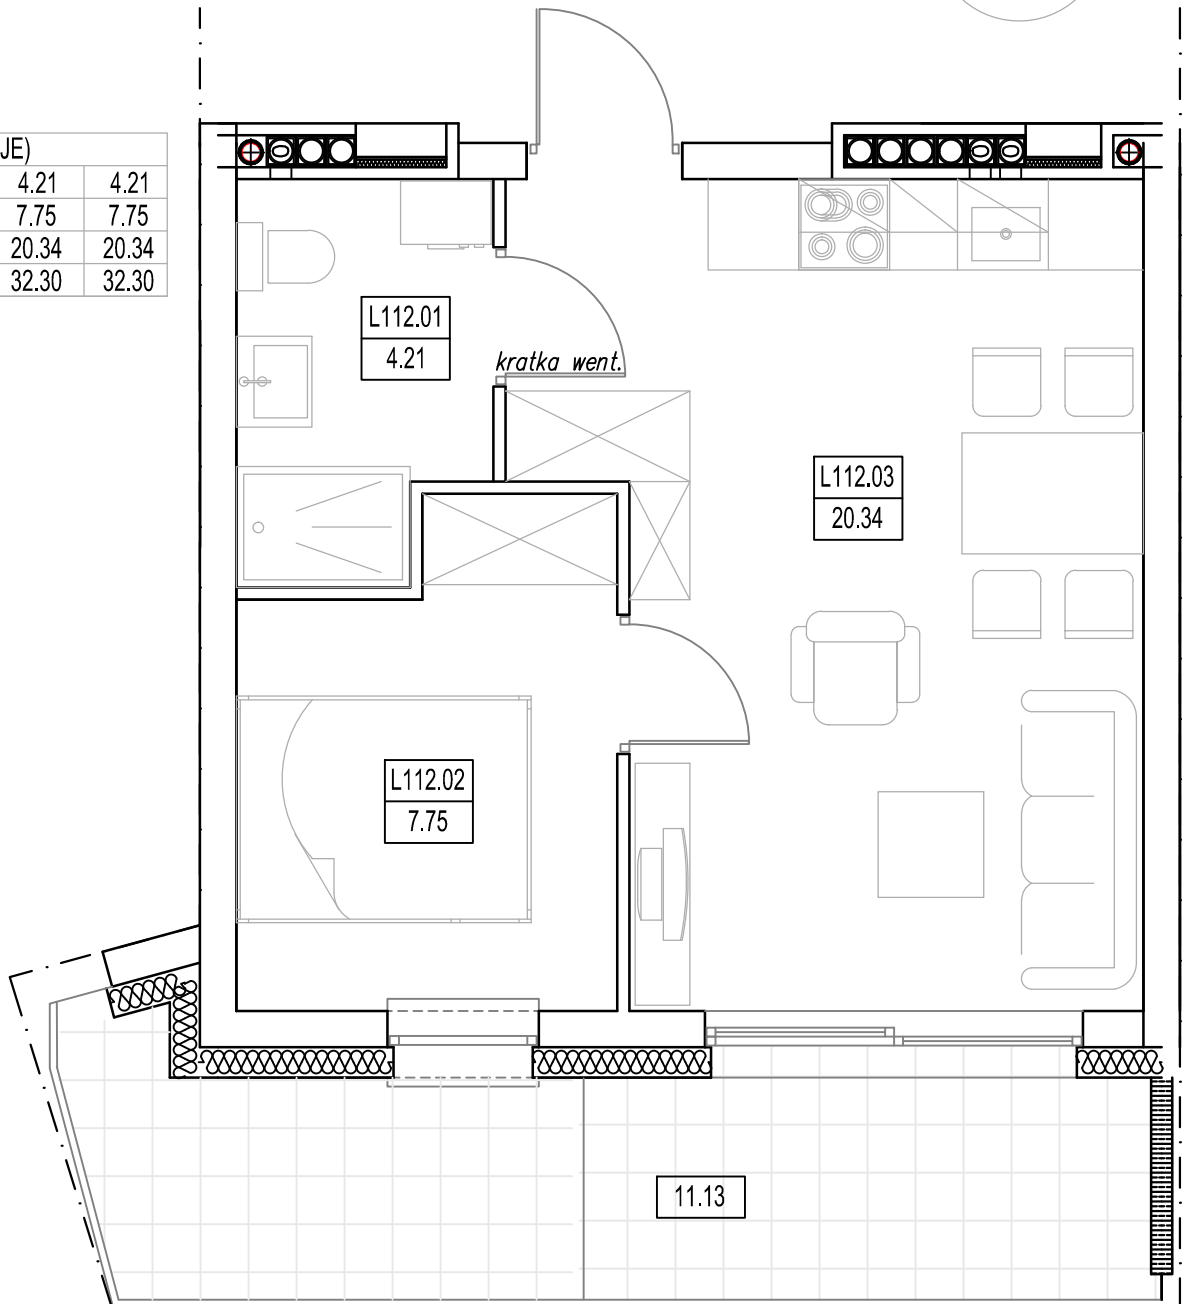

"BURSZTYNOWE OSIEDLE" - JANTAR UL. RYBACKA
 BUDYNEK "L", PARTER
 MIESZKANIE L-112 32.30m²

MIESZKANIE L-112 (2 POKOJE)			
L112.01	Łazienka	4.21	4.21
L112.02	Pokój	7.75	7.75
L112.03	Pokój/aneks kuch.	20.34	20.34
RAZEM MIESZKANIE L-112		32.30	32.30

BUDYNEK "L"