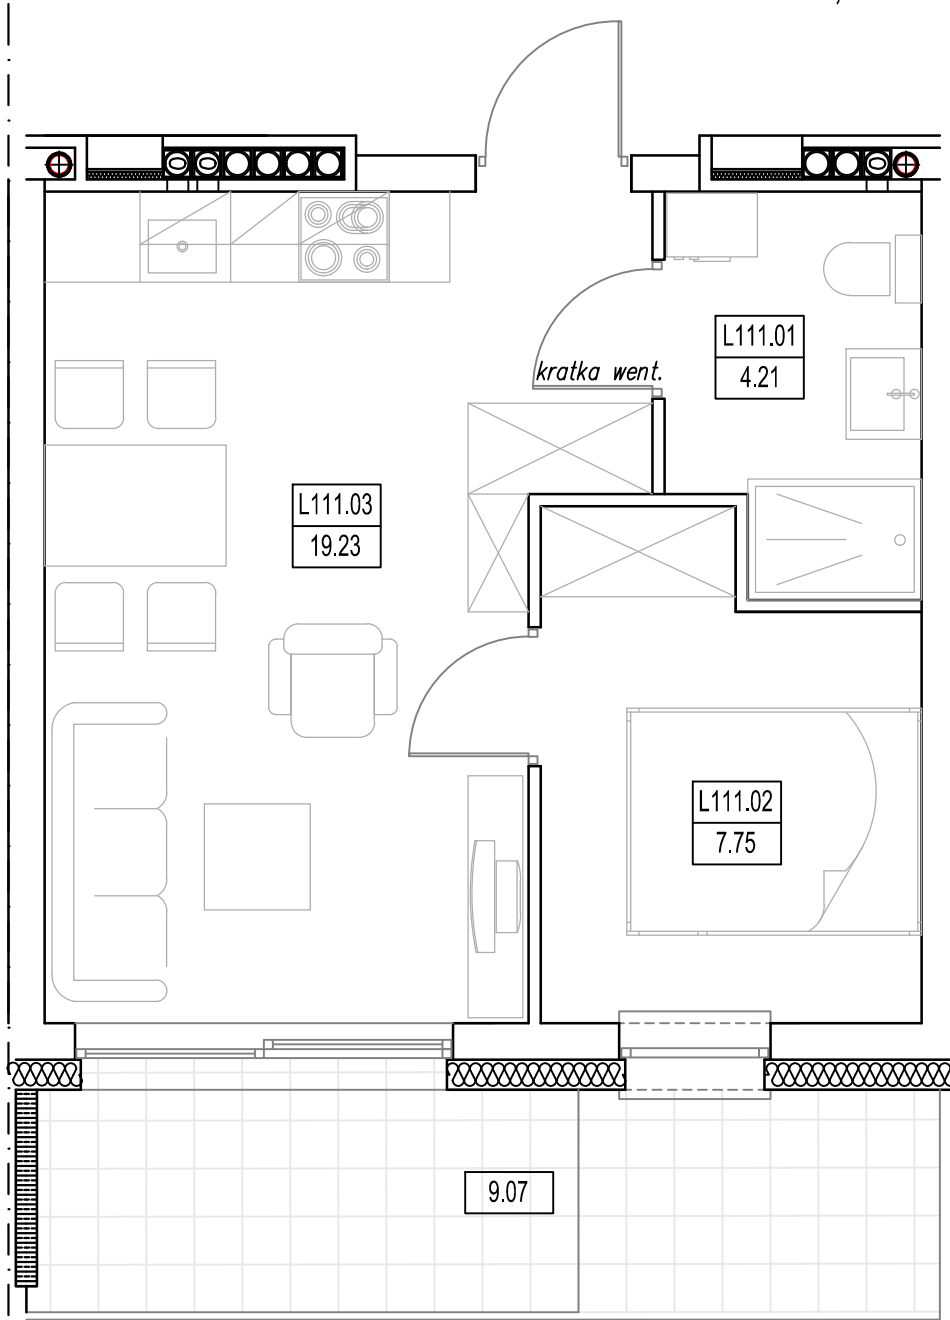

"BURSZTYNOWE OSIEDLE" - JANTAR UL. RYBACKA

BUDYNEK "L", PARTER

MIESZKANIE L-111 31,19m²

MIESZKANIE L-111 (2 POKOJE)			
L111.01	Łazienka	4.21	4.21
L111.02	Pokój	7.75	7.75
L111.03	Pokój/aneks kuch.	19.23	19.23
RAZEM MIESZKANIE L-111		31.19	31.19

L111.03
19.23

kratka went.

L111.01
4.21

L111.02
7.75

9.07

BUDYNEK "L"