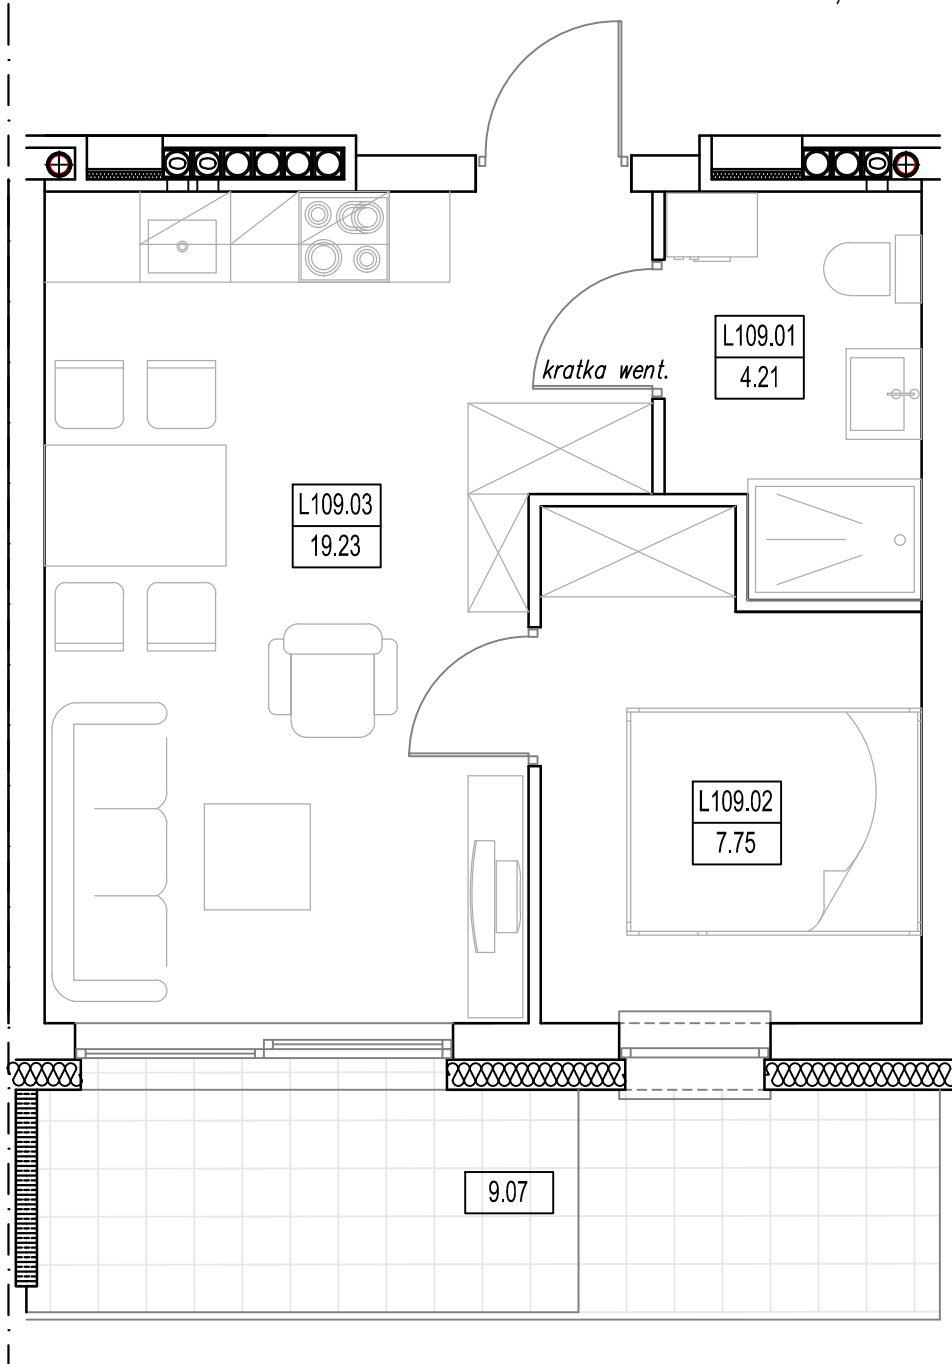

"BURSZTYNOWE OSIEDLE" - JANTAR UL. RYBACKA

BUDYNEK "L", PARTER

MIESZKANIE L-109 31,19m²

MIESZKANIE L-109 (2 POKOJE)			
L109.01	Łazienka	4.21	4.21
L109.02	Pokój	7.75	7.75
L109.03	Pokój/aneks kuch.	19.23	19.23
RAZEM MIESZKANIE L-109		31.19	31.19

BUDYNEK "L"