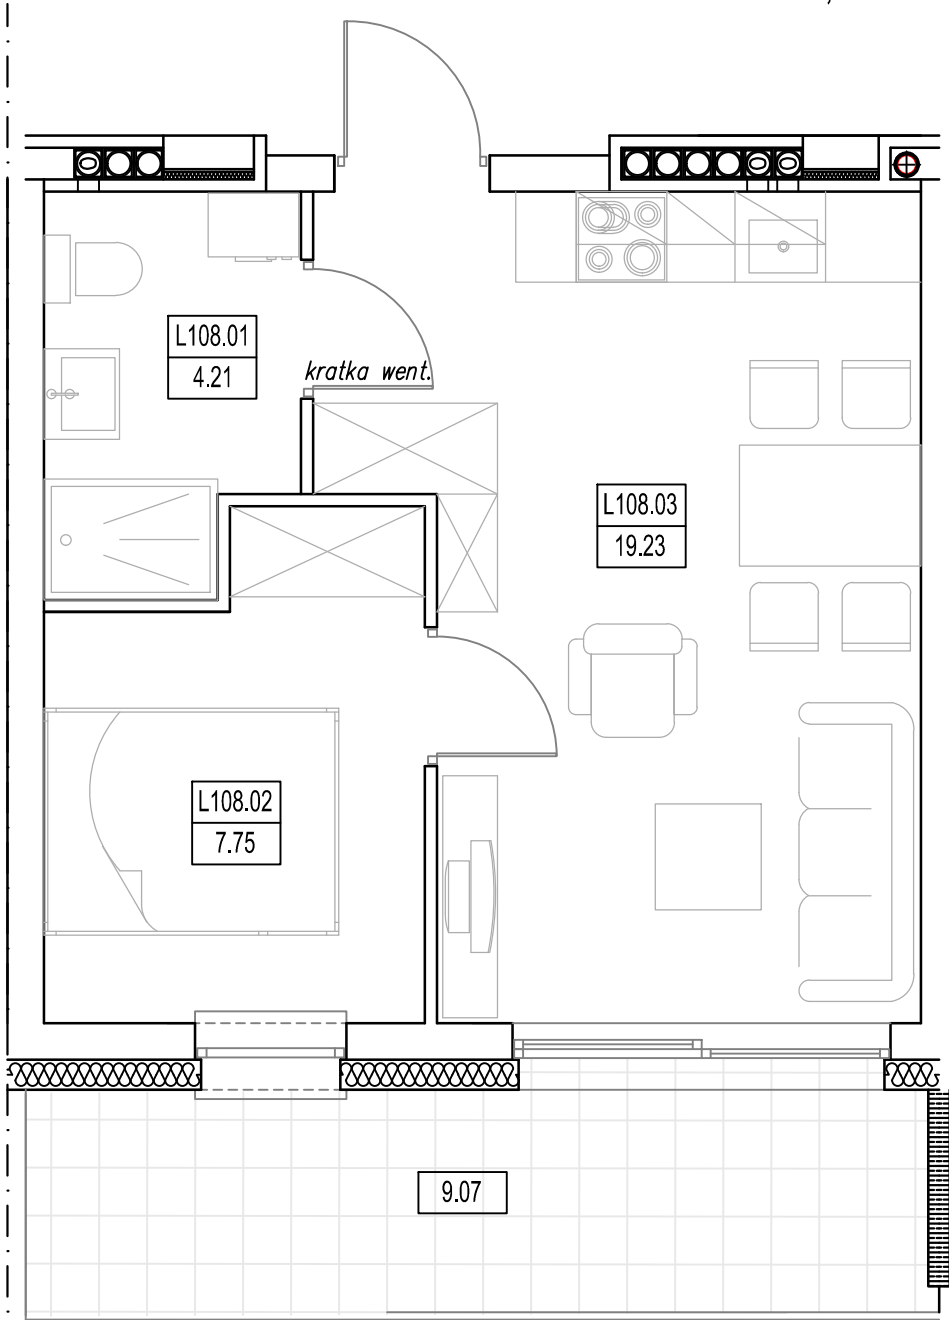

"BURSZTYNOWE OSIEDLE" - JANTAR UL. RYBACKA  
 BUDYNEK "L", PARTER  
 MIESZKANIE L-108 31,19m<sup>2</sup>

MIESZKANIE L-108 (2 POKOJE)			
L108.01	Łazienka	4.21	4.21
L108.02	Pokój	7.75	7.75
L108.03	Pokój/aneks kuch.	19.23	19.23
RAZEM MIESZKANIE L-108		31.19	31.19

BUDYNEK "L"