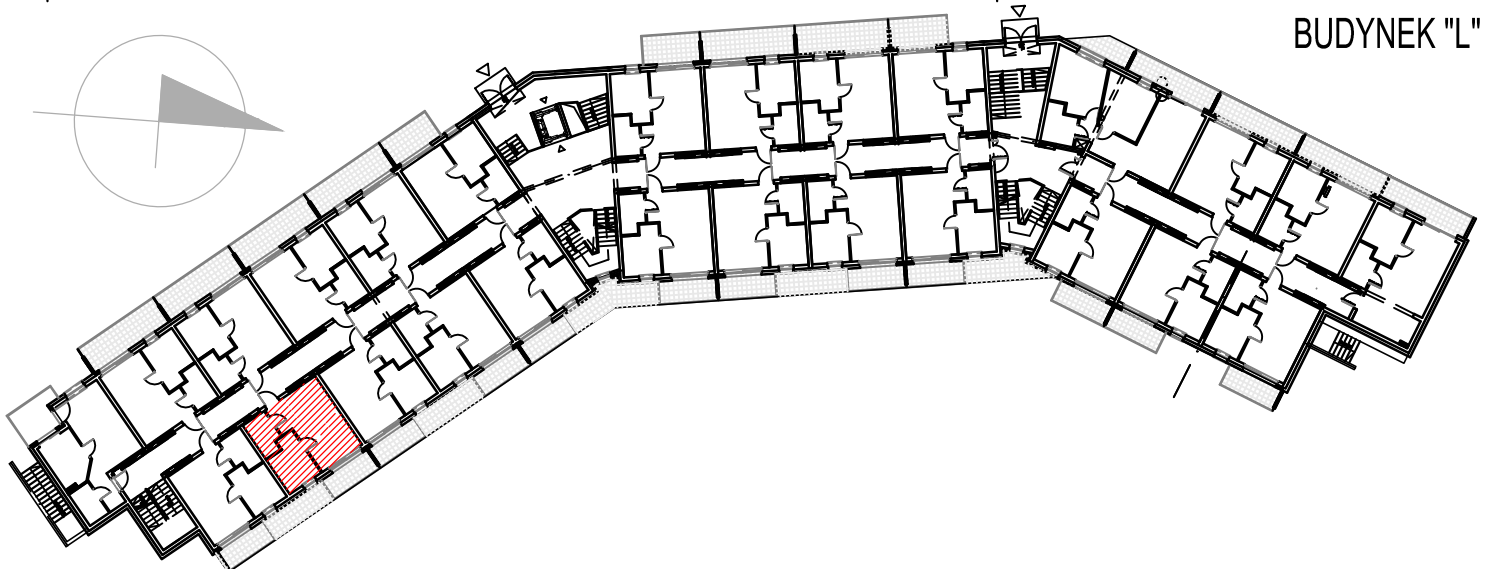

"BURSZTYNOWE OSIEDLE" - JANTAR UL. RYBACKA  
 BUDYNEK "L", PARTER  
 MIESZKANIE L-108 31,19m<sup>2</sup>

MIESZKANIE L-108 (2 POKOJE)			
L108.01	Łazienka	4.21	4.21
L108.02	Pokój	7.75	7.75
L108.03	Pokój/aneks kuch.	19.23	19.23
RAZEM MIESZKANIE L-108		31.19	31.19

BUDYNEK "L"