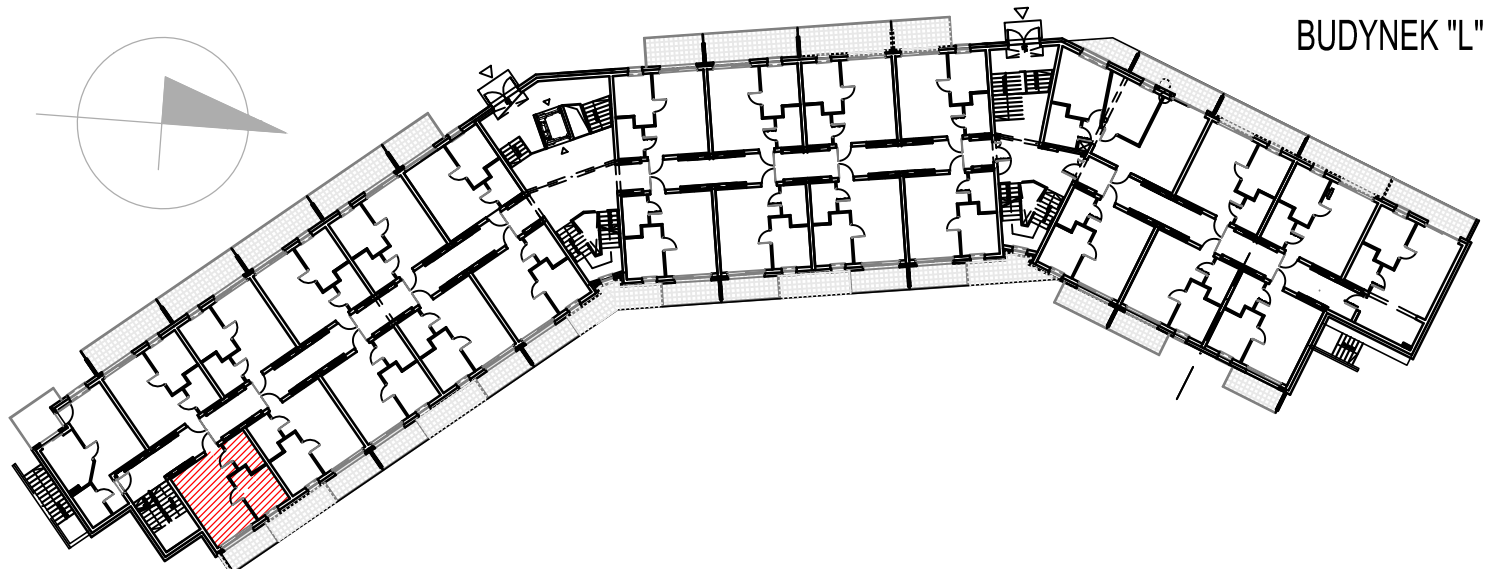

"BURSZTYNOWE OSIEDLE" - JANTAR UL. RYBACKA
 BUDYNEK "L", PARTER
 MIESZKANIE L-107 31,19m²

MIESZKANIE L-107 (2 POKOJE)			
L107.01	Łazienka	4.21	4.21
L107.02	Pokój	7.75	7.75
L107.03	Pokój/aneks kuch.	19.23	19.23
RAZEM MIESZKANIE L-107		31.19	31.19

BUDYNEK "L"