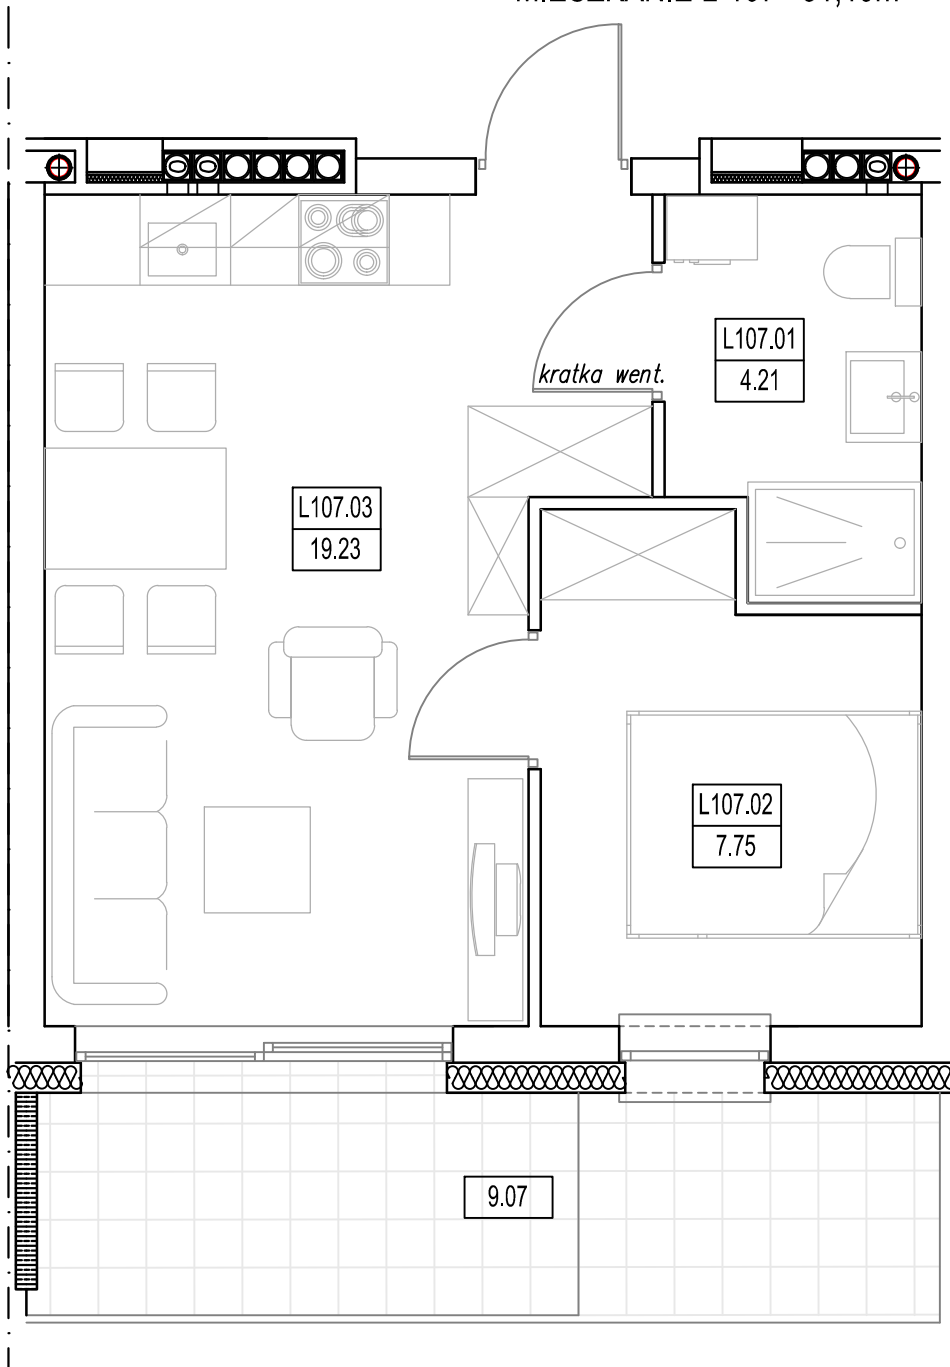

"BURSZTYNOWE OSIEDLE" - JANTAR UL. RYBACKA
 BUDYNEK "L", PARTER
 MIESZKANIE L-107 31,19m²

MIESZKANIE L-107 (2 POKOJE)			
L107.01	Łazienka	4.21	4.21
L107.02	Pokój	7.75	7.75
L107.03	Pokój/aneks kuch.	19.23	19.23
RAZEM MIESZKANIE L-107		31.19	31.19

BUDYNEK "L"