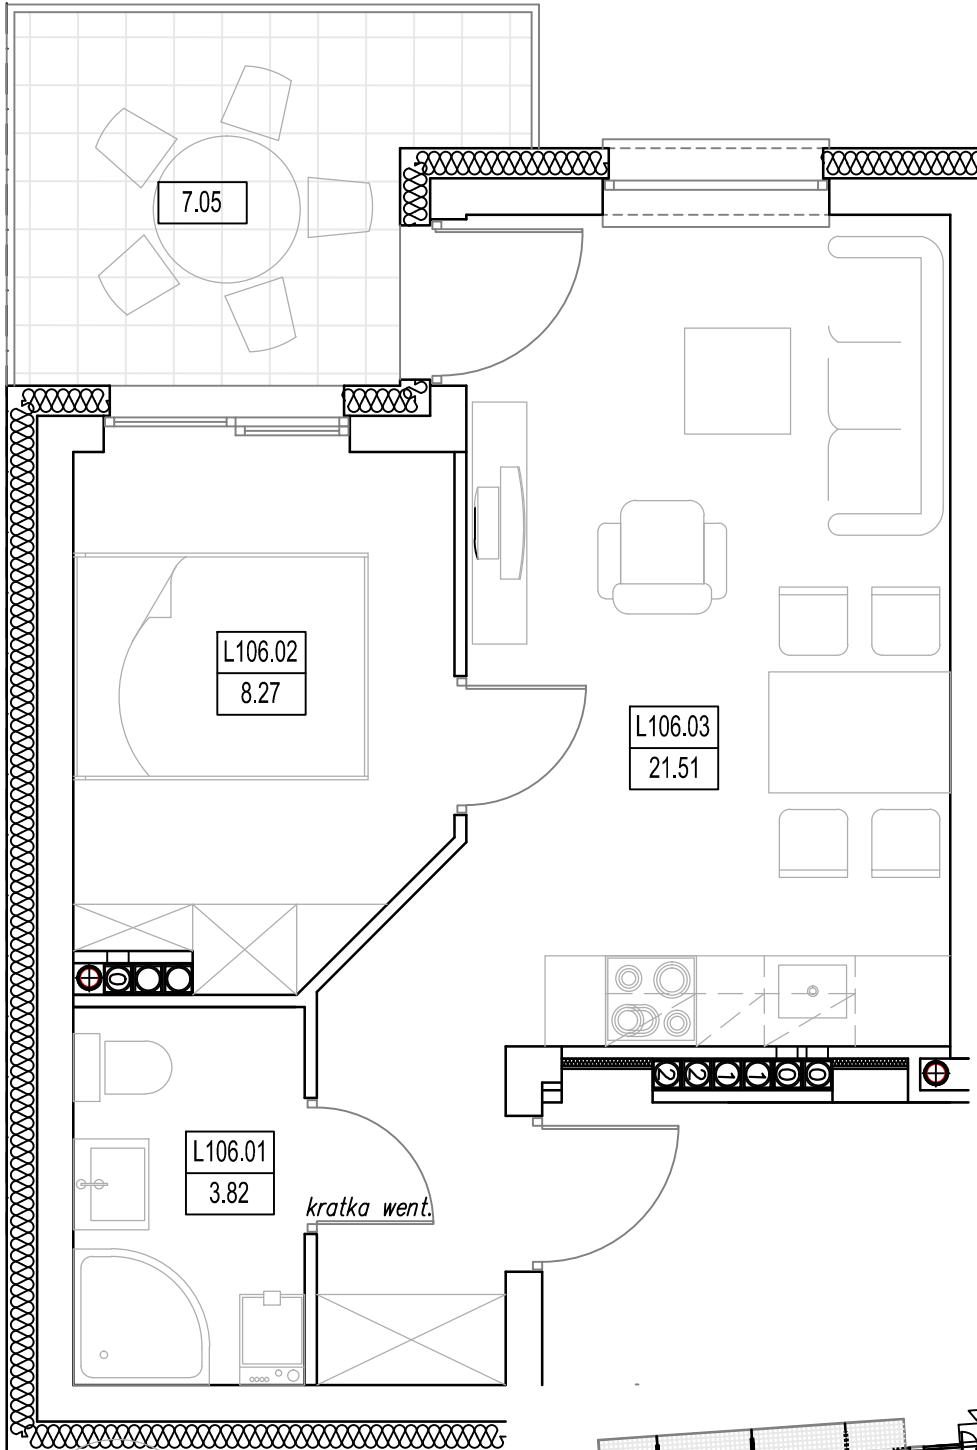

"BURSZTYNOWE OSIEDLE" - JANTAR UL. RYBACKA

BUDYNEK "L", PARTER

MIESZKANIE L-106 33.60m²

MIESZKANIE L-106 (2 POKOJE)			
L106.01	Łazienka	3.82	3.82
L106.02	Pokój	8.27	8.27
L106.03	Pokój/aneks kuch.	21.51	21.51
RAZEM MIESZKANIE L-106		33.60	33.60

BUDYNEK "L"