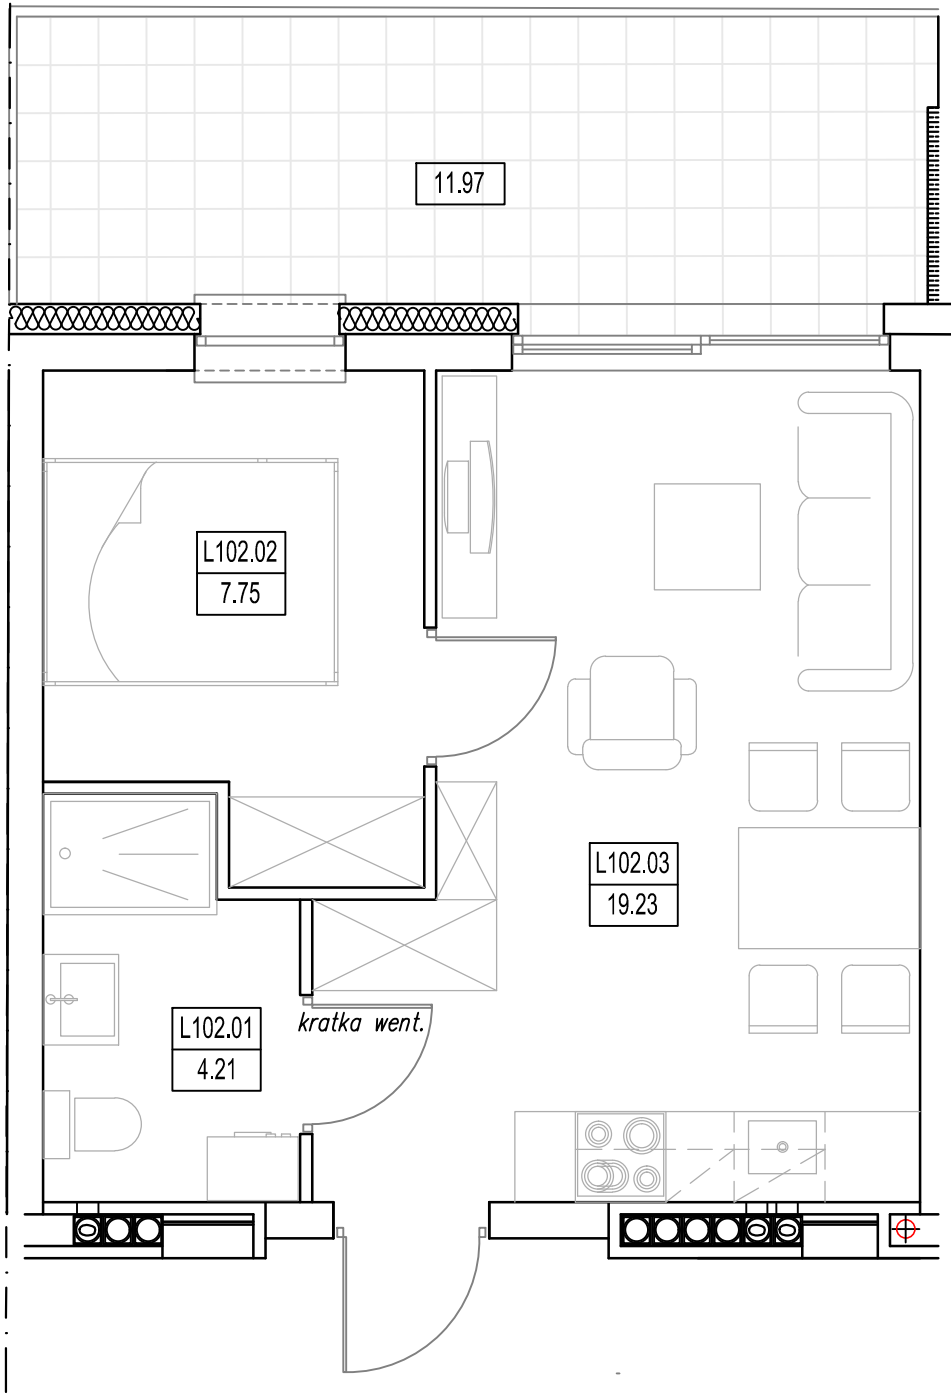

"BURSZTYNOWE OSIEDLE" - JANTAR UL. RYBACKA
 BUDYNEK "L", PARTER
 MIESZKANIE L-102 31,19m²

MIESZKANIE L-102 (2 POKOJE)			
L102.01	Łazienka	4.21	4.21
L102.02	Pokój	7.75	7.75
L102.03	Pokój/aneks kuch.	19.23	19.23
RAZEM MIESZKANIE L-102		31.19	31.19

BUDYNEK "L"