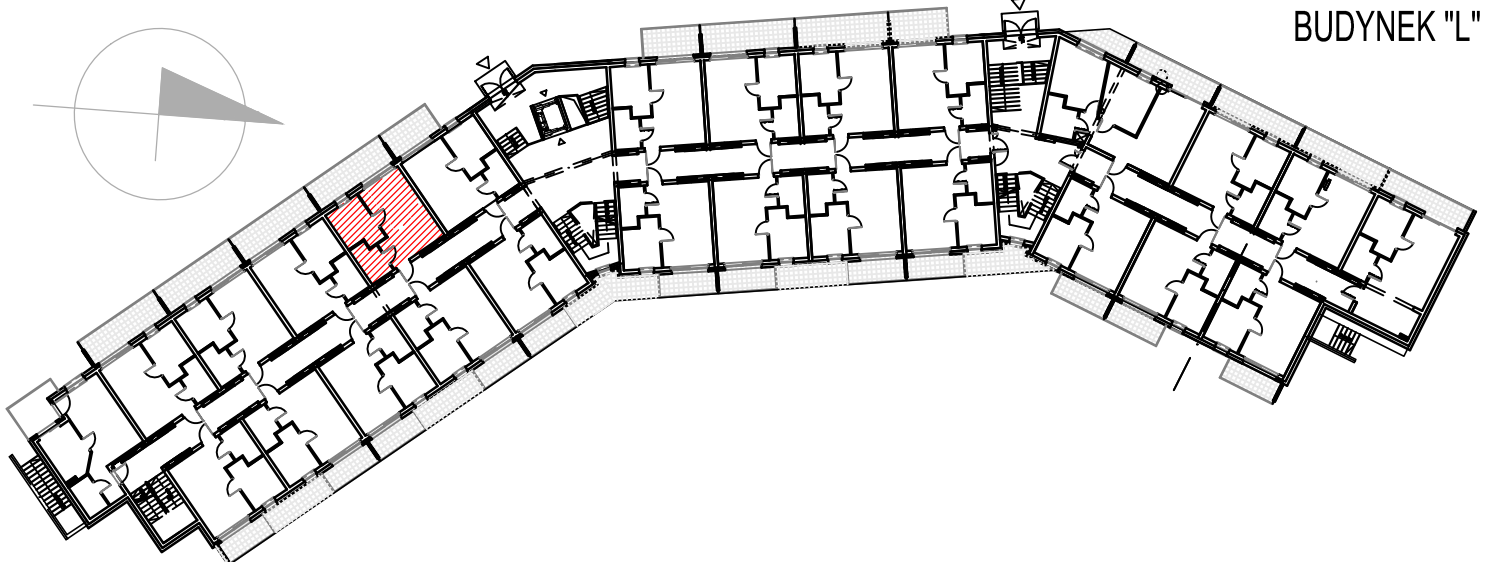

"BURSZTYNOWE OSIEDLE" - JANTAR UL. RYBACKA
 BUDYNEK "L", PARTER
 MIESZKANIE L-102 31,19m²

MIESZKANIE L-102 (2 POKOJE)			
L102.01	Łazienka	4.21	4.21
L102.02	Pokój	7.75	7.75
L102.03	Pokój/aneks kuch.	19.23	19.23
RAZEM MIESZKANIE L-102		31.19	31.19

BUDYNEK "L"