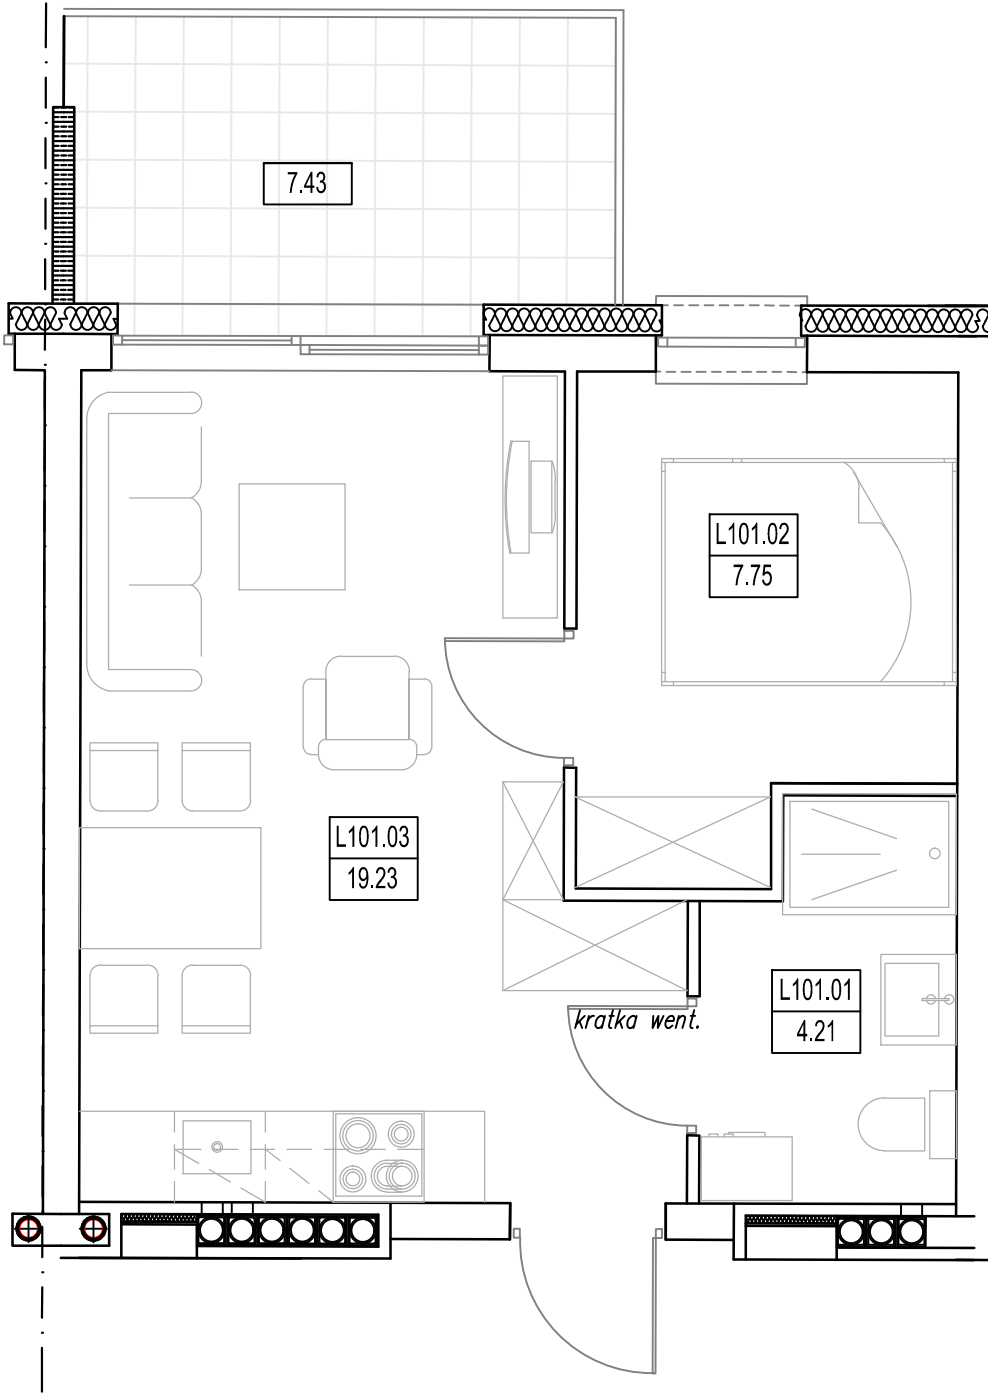

"BURSZTYNOWE OSIEDLE" - JANTAR UL. RYBACKA
 BUDYNEK "L", PARTER
 MIESZKANIE L-101 31,19m²

MIESZKANIE L-101 (2 POKOJE)			
L101.01	Łazienka	4.21	4.21
L101.02	Pokój	7.75	7.75
L101.03	Pokój/aneks kuch.	19.23	19.23
RAZEM MIESZKANIE L-101		31.19	31.19

BUDYNEK "L"