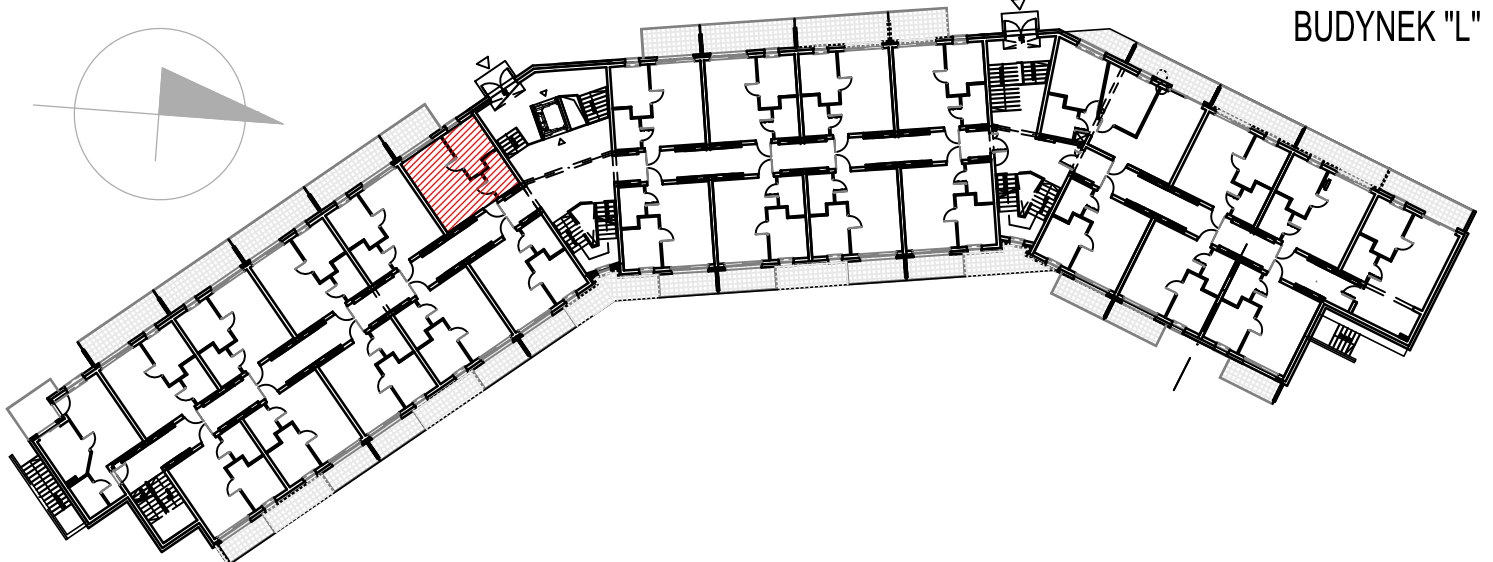

"BURSZTYNOWE OSIEDLE" - JANTAR UL. RYBACKA
 BUDYNEK "L", PARTER
 MIESZKANIE L-101 31,19m²

MIESZKANIE L-101 (2 POKOJE)			
L101.01	Łazienka	4.21	4.21
L101.02	Pokój	7.75	7.75
L101.03	Pokój/aneks kuch.	19.23	19.23
RAZEM MIESZKANIE L-101		31.19	31.19

BUDYNEK "L"